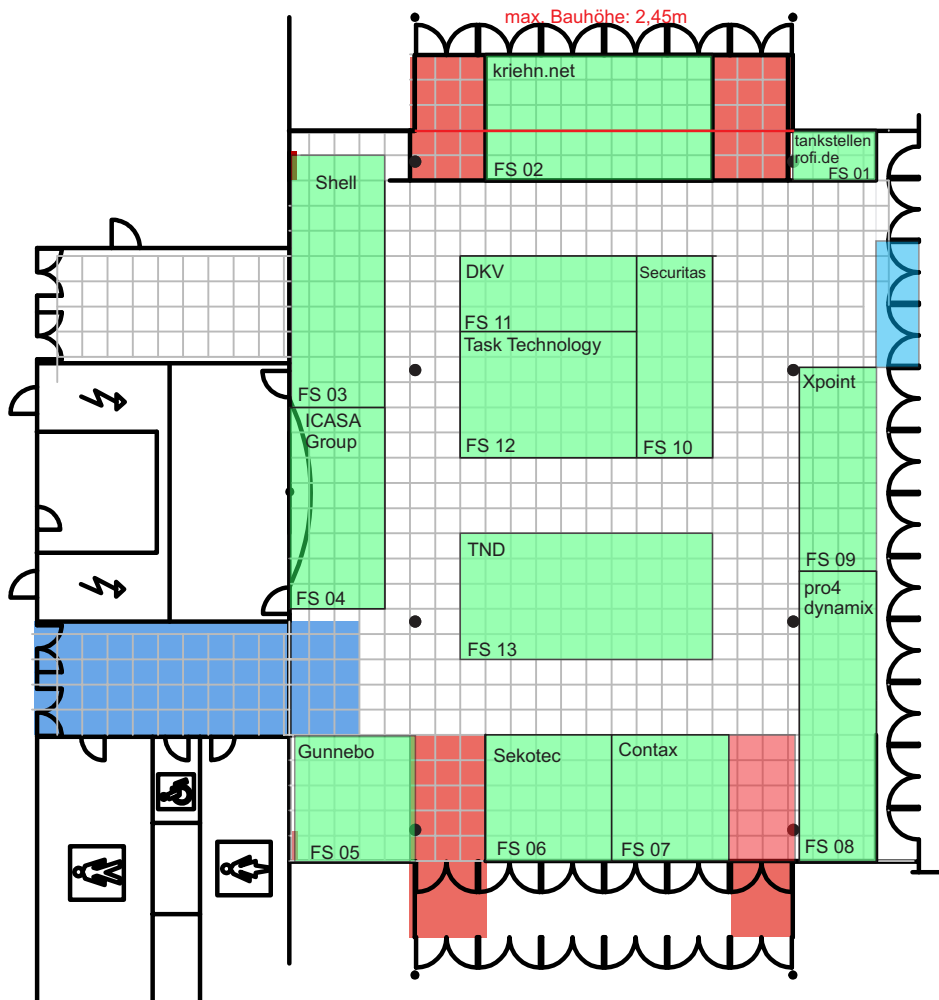

# Forum Süd

Stand: 06.08.2018

Messe 2019

- Säulen Ø 45
- Reserviert
- Gebucht
- Fluchtwege
- Durchgang
- Wasserstutzen
- Wandhydrant

Wandhydranten und Feuermelder müssen insgesamt sichtbar und frei zugänglich sein!