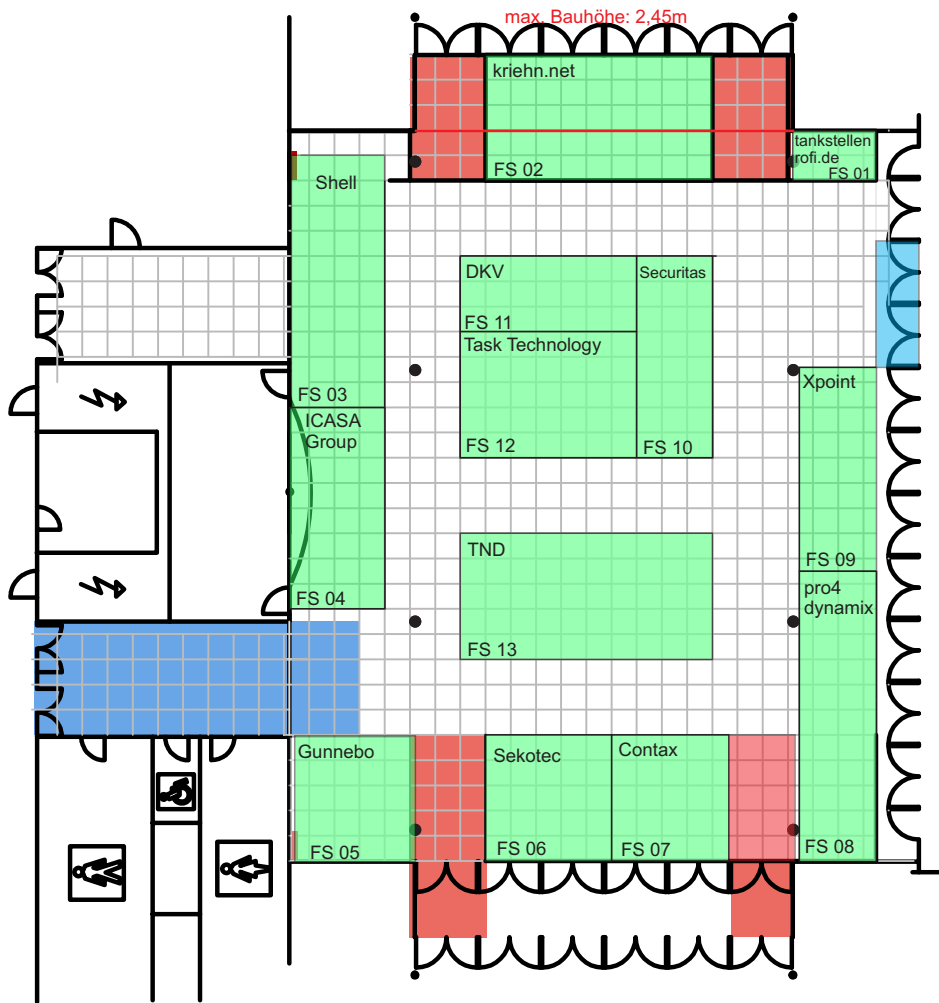

Forum Süd

Stand: 06.08.2018

Messe 2019

- Säulen Ø 45
- Reserviert
- Gebucht
- Fluchtwege
- Durchgang
- Wasserstutzen
- Wandhydrant

Wandhydranten und Feuermelder müssen insgesamt sichtbar und frei zugänglich sein!