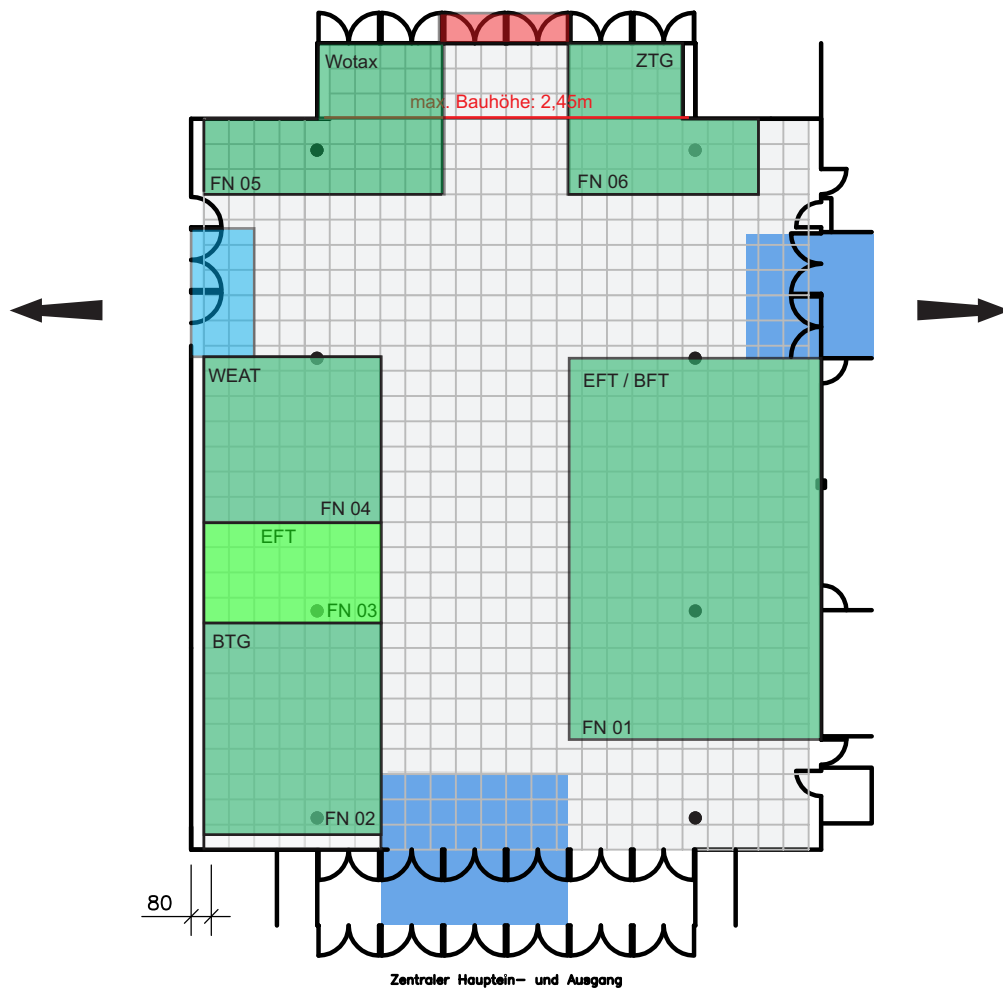

Forum Nord

Stand: 17.2.2016

Messe 2017

- SäulenØ 45
- Reserviert
- Gebucht
- Fluchtwege
- Durchgang