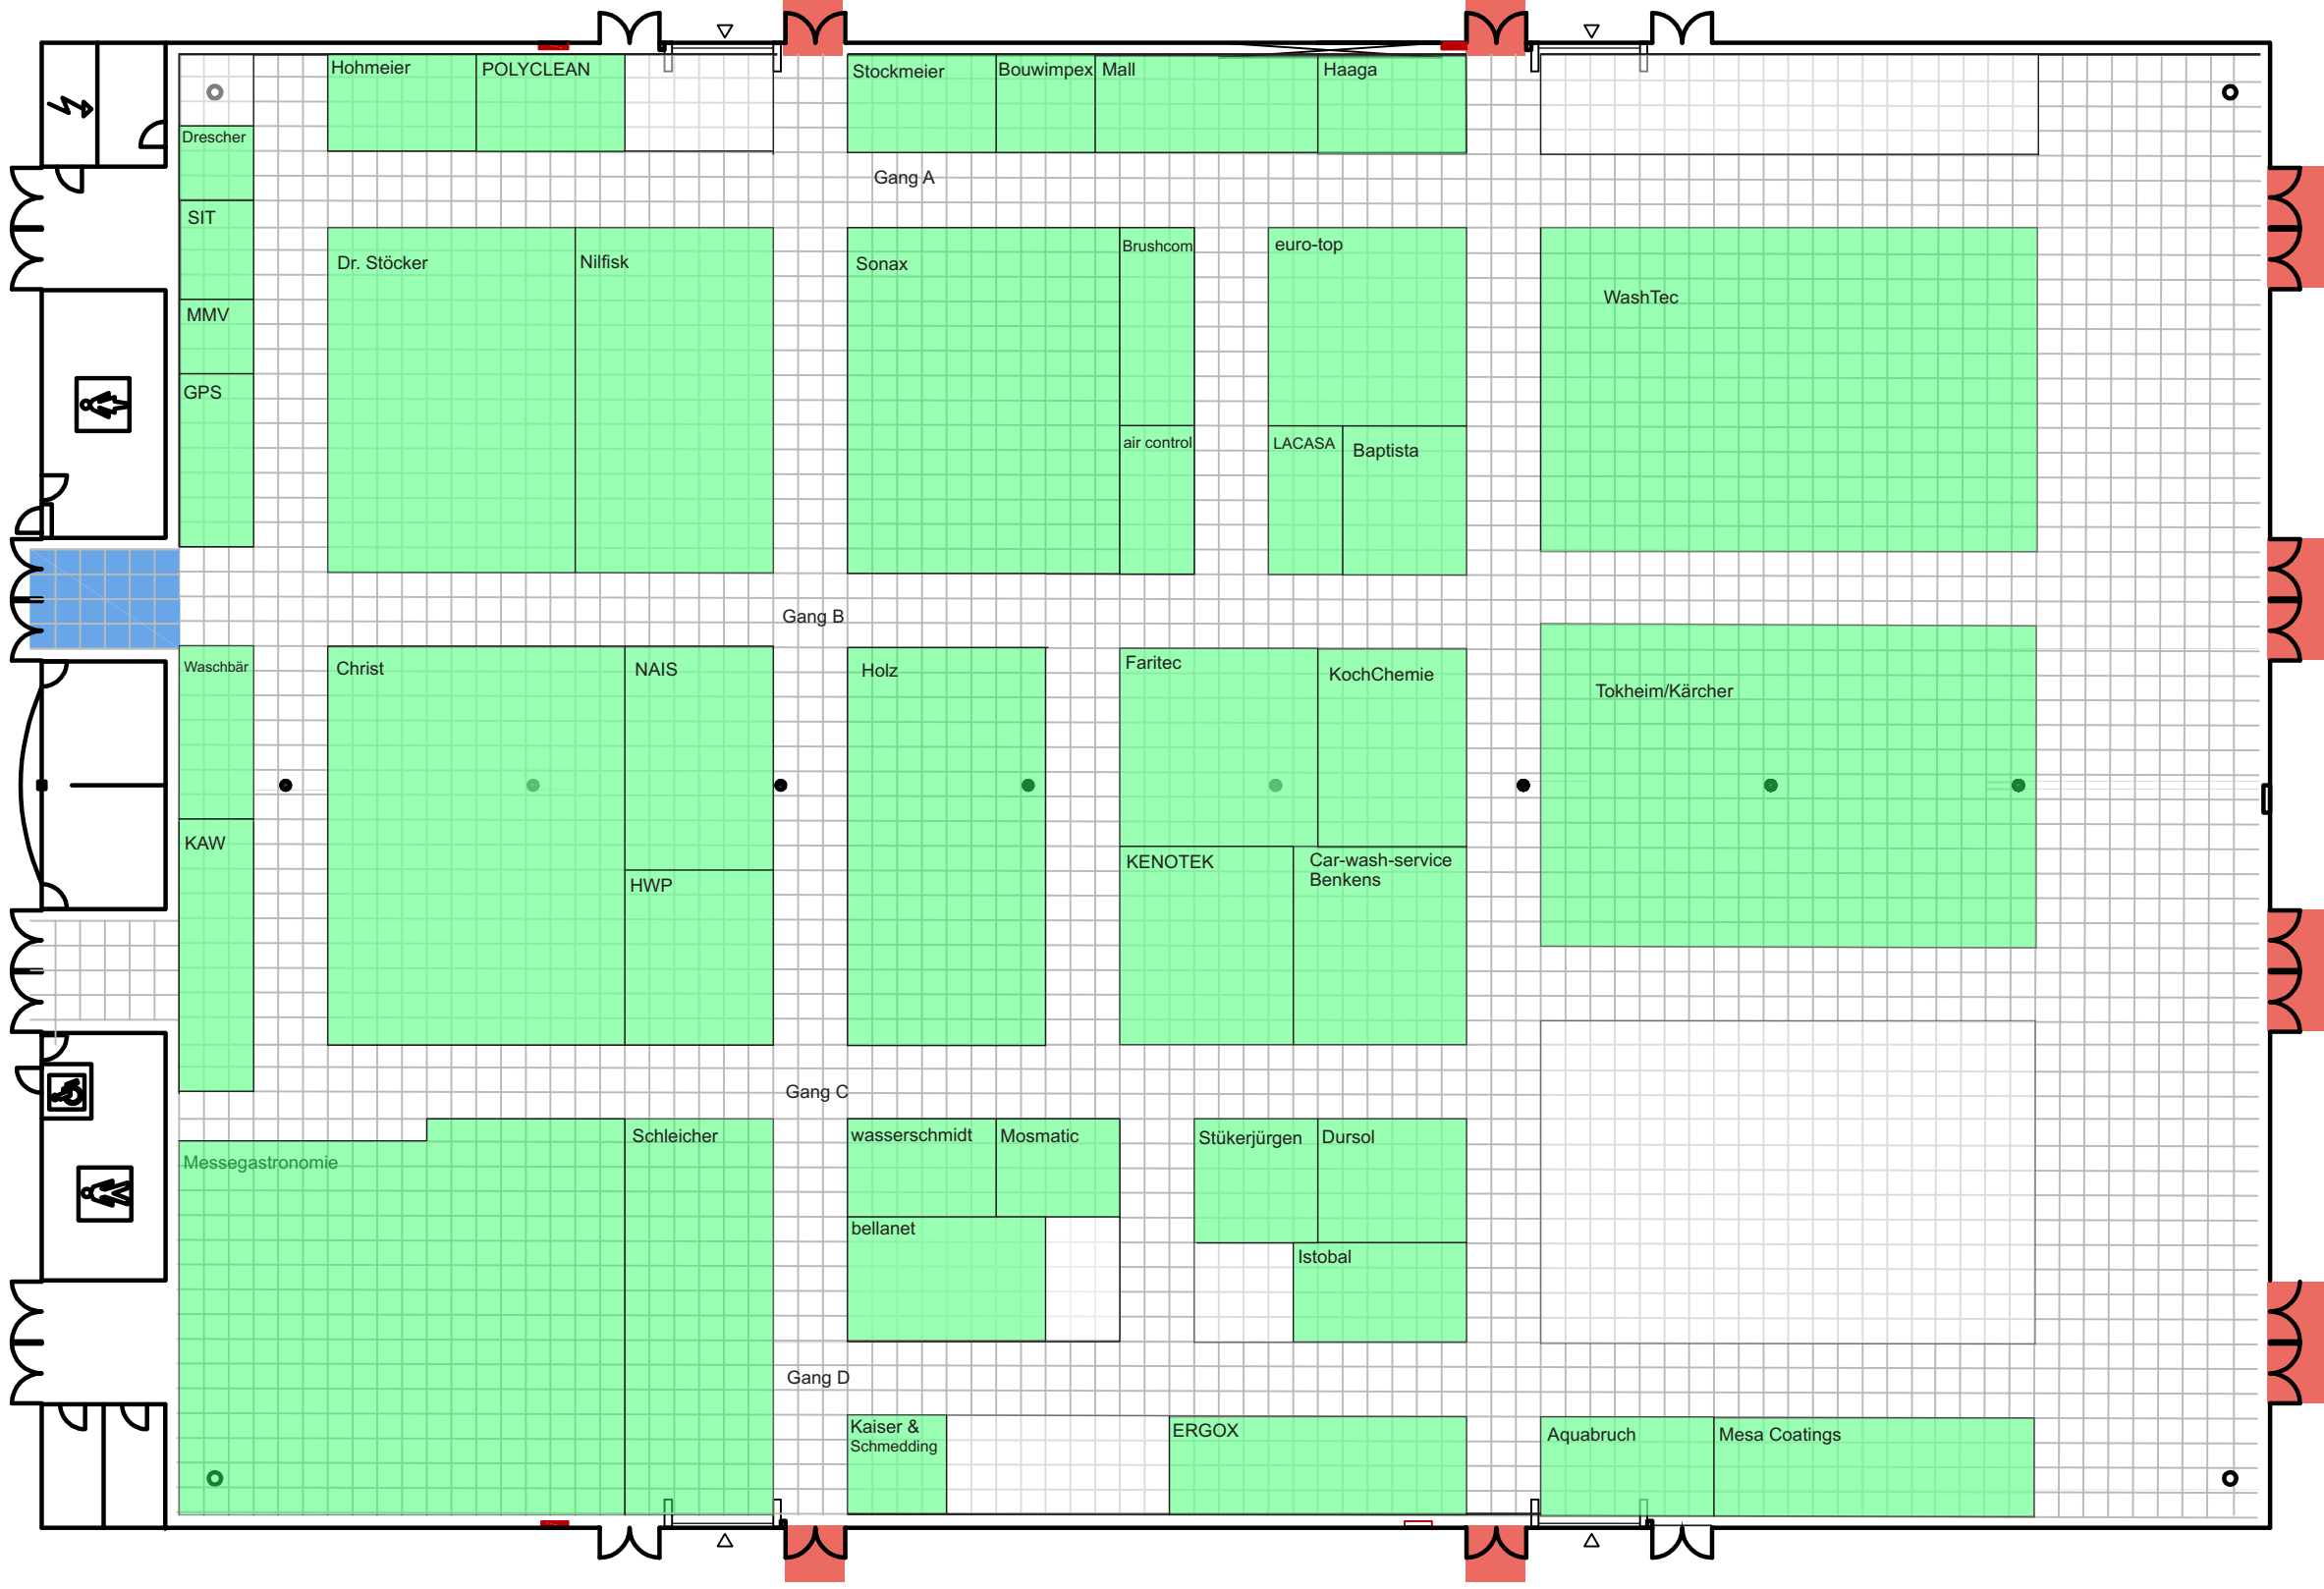

Messehalle Nord

Stand: 06.11.2018

MESSE 2019

- Säulen Ø 45
- Reserviert
- Gebucht
- Fluchtwege
- Durchgang
- Wasserstutzen
- Wandhydrant

Wandhydranten müssen insgesamt sichtbar und frei zugänglich sein!