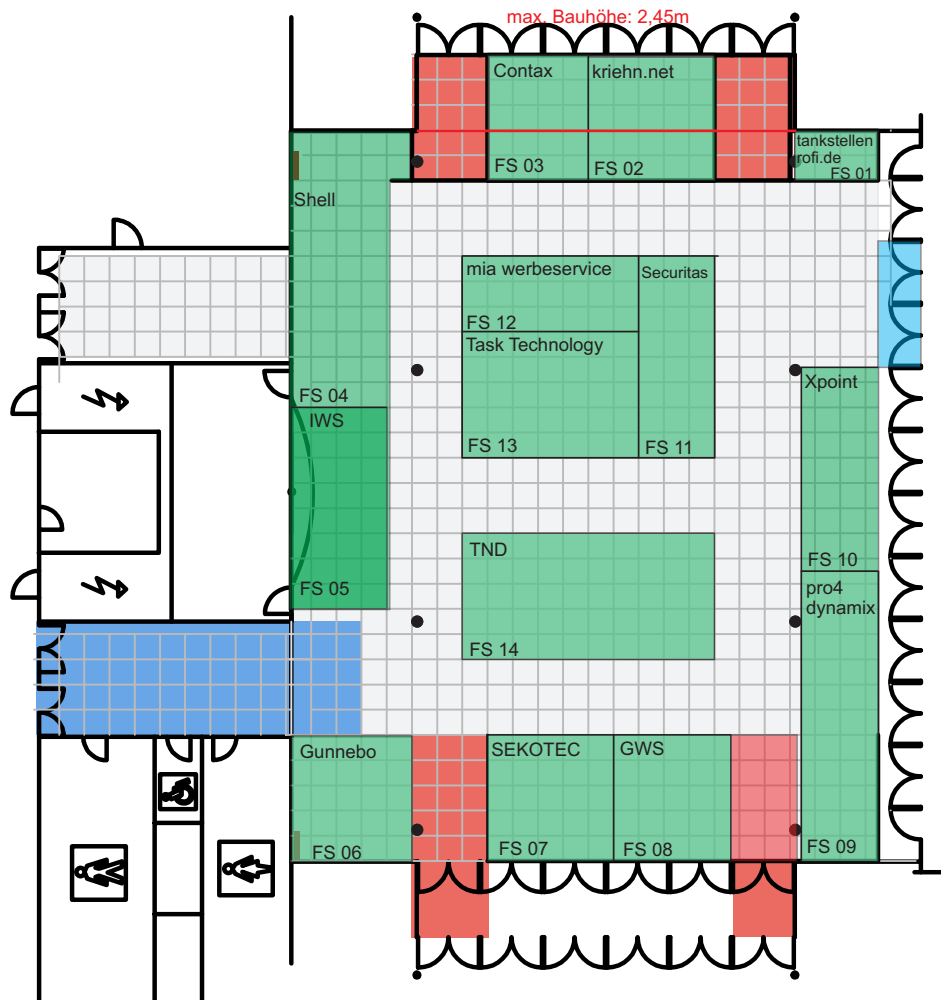

# Forum Süd

Stand: 20.2.2017

Messe 2017

- Säulen Ø 45
- Reserviert
- Gebucht
- Fluchtwege
- Durchgang
- Wasserstutzen
- Wandhydrant

Wandhydranten und Feuermelder müssen insgesamt sichtbar und frei zugänglich sein!