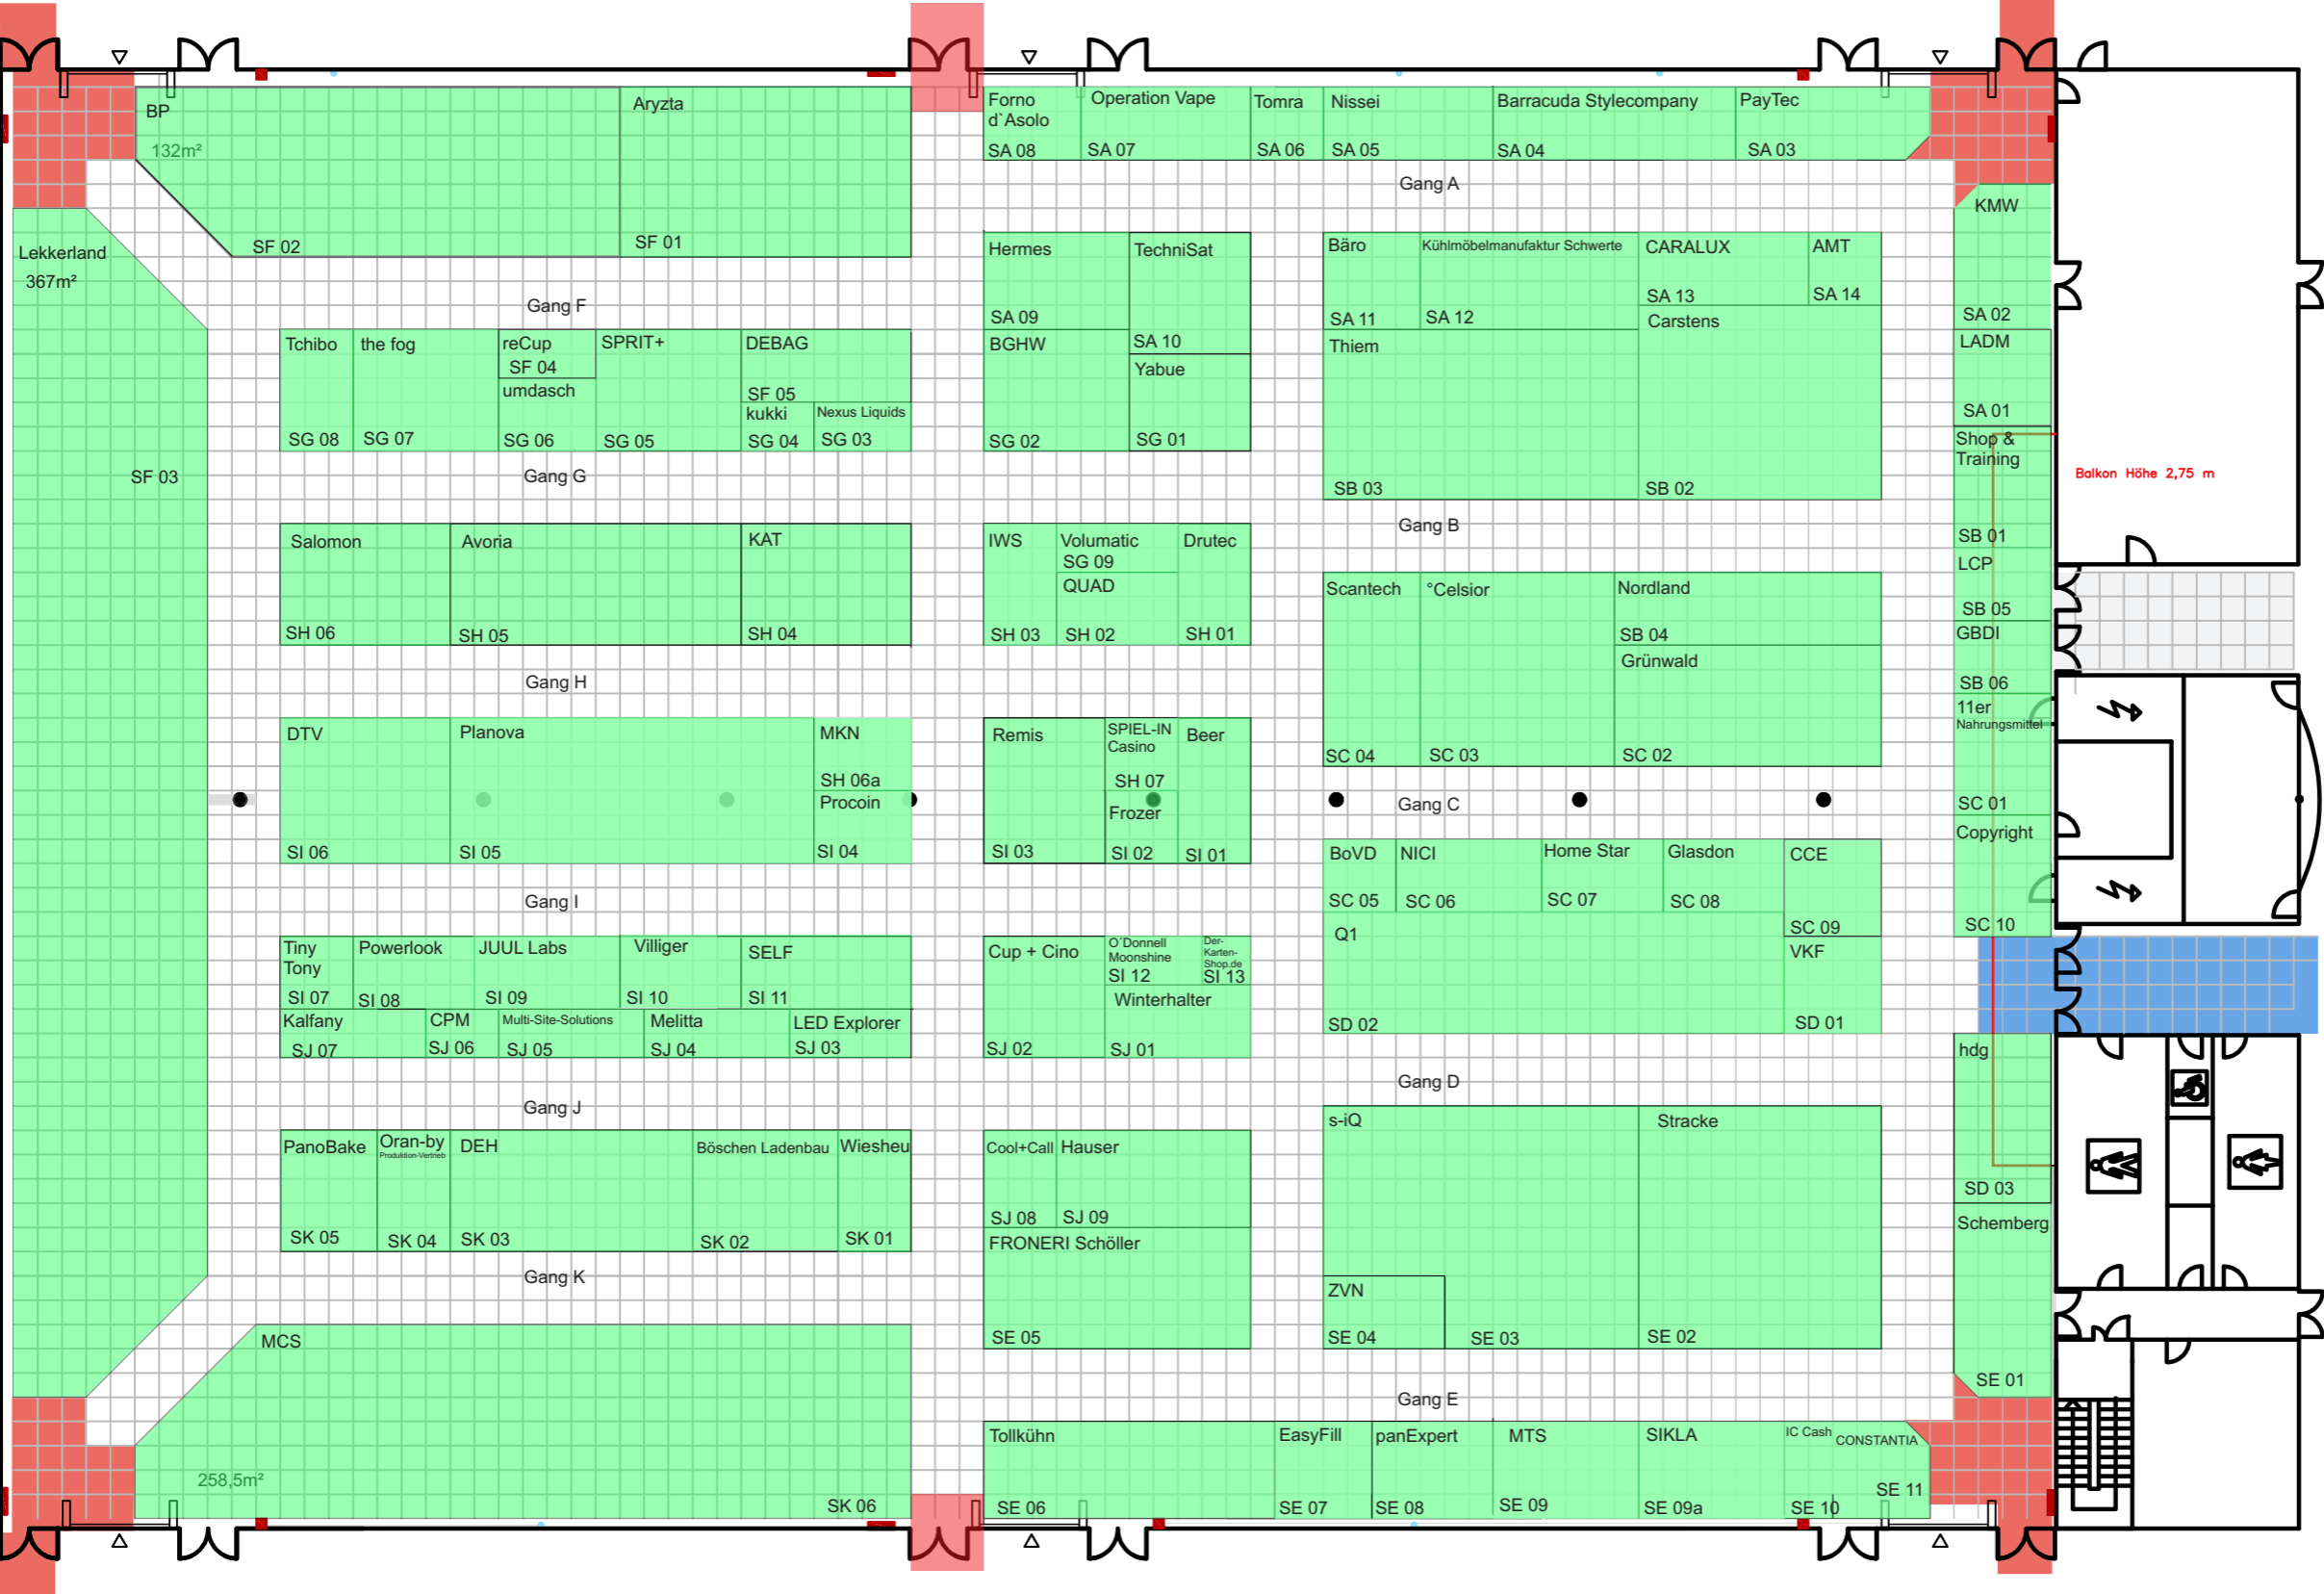

Messehalle Süd

Stand: 18.04.2019

MESSE 2019

- Säulen Ø 45
- Reserviert
- Gebucht
- Fluchtwege
- Durchgang
- Wasserstutzen
- Wandhydrant

Wandhydranten müssen insgesamt sichtbar und frei zugänglich sein!