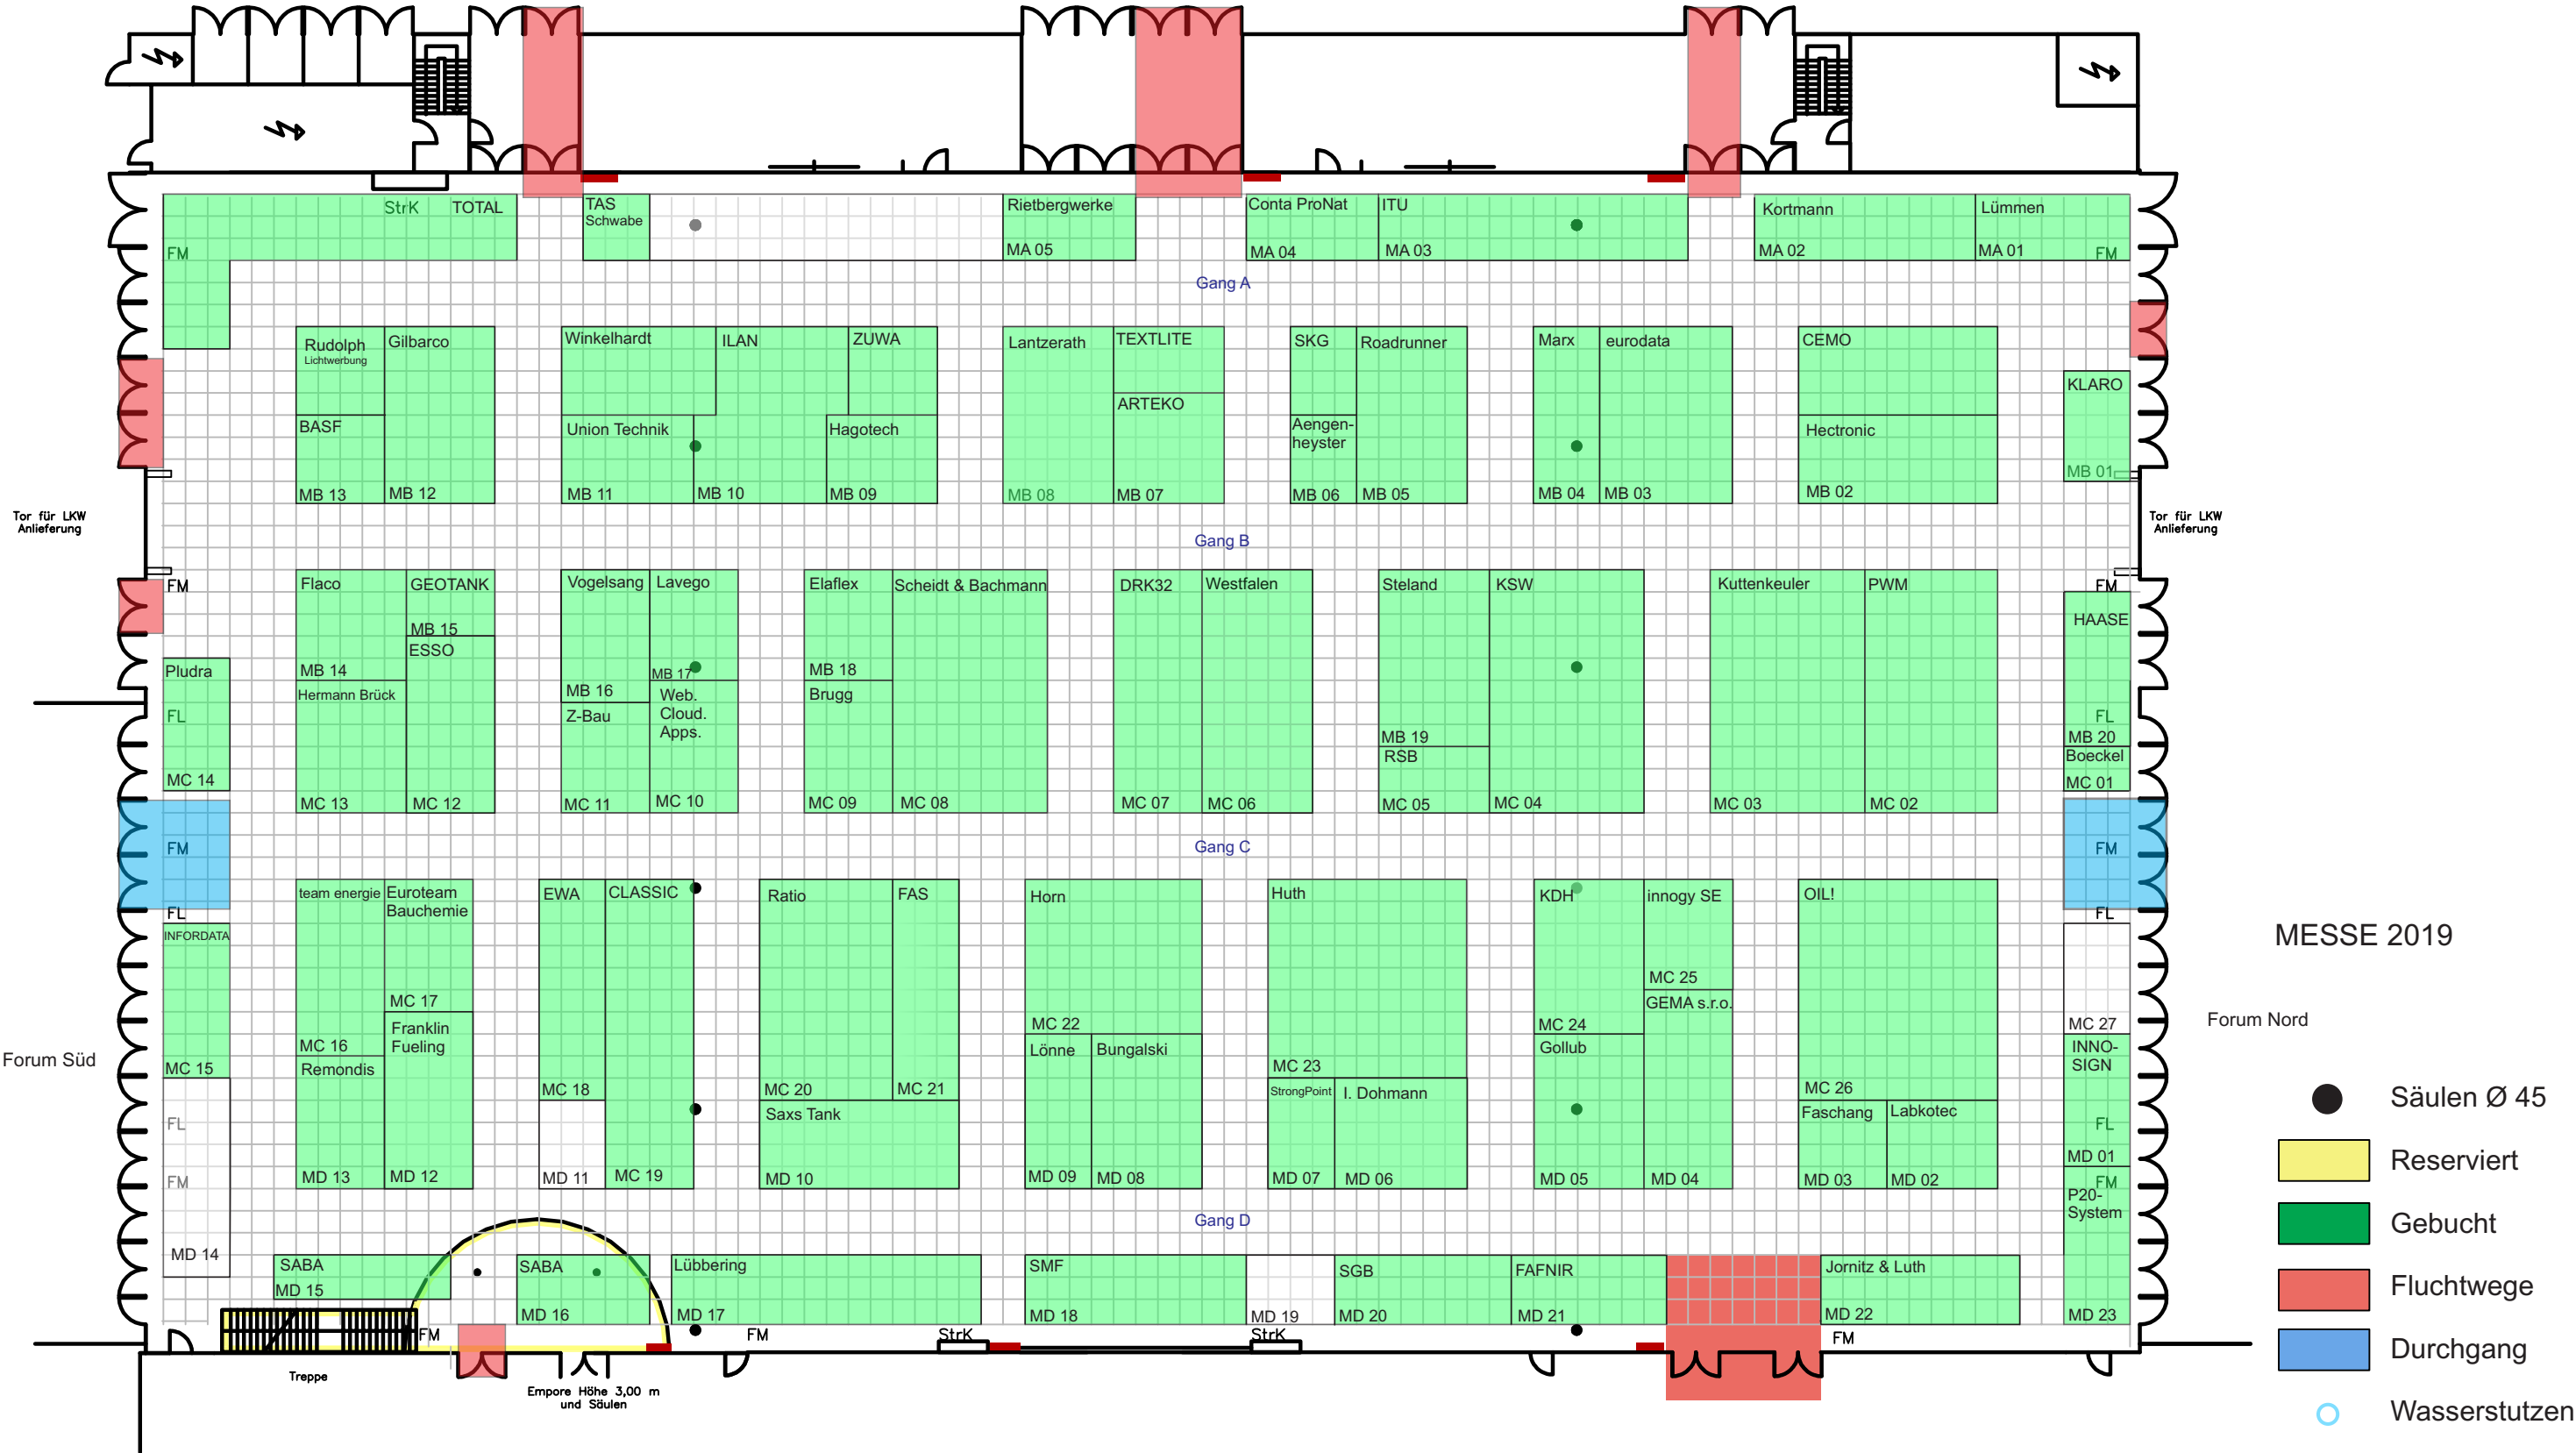

Messehalle Mitte

Stand: 09.08.2018

MESSE 2019

Forum Nord

- Säulen Ø 45
- Reserviert
- Gebucht
- Fluchtwege
- Durchgang
- Wasserstutzen
- Wandhydrant

Wandhydranten müssen insgesamt sichtbar und frei zugänglich sein!