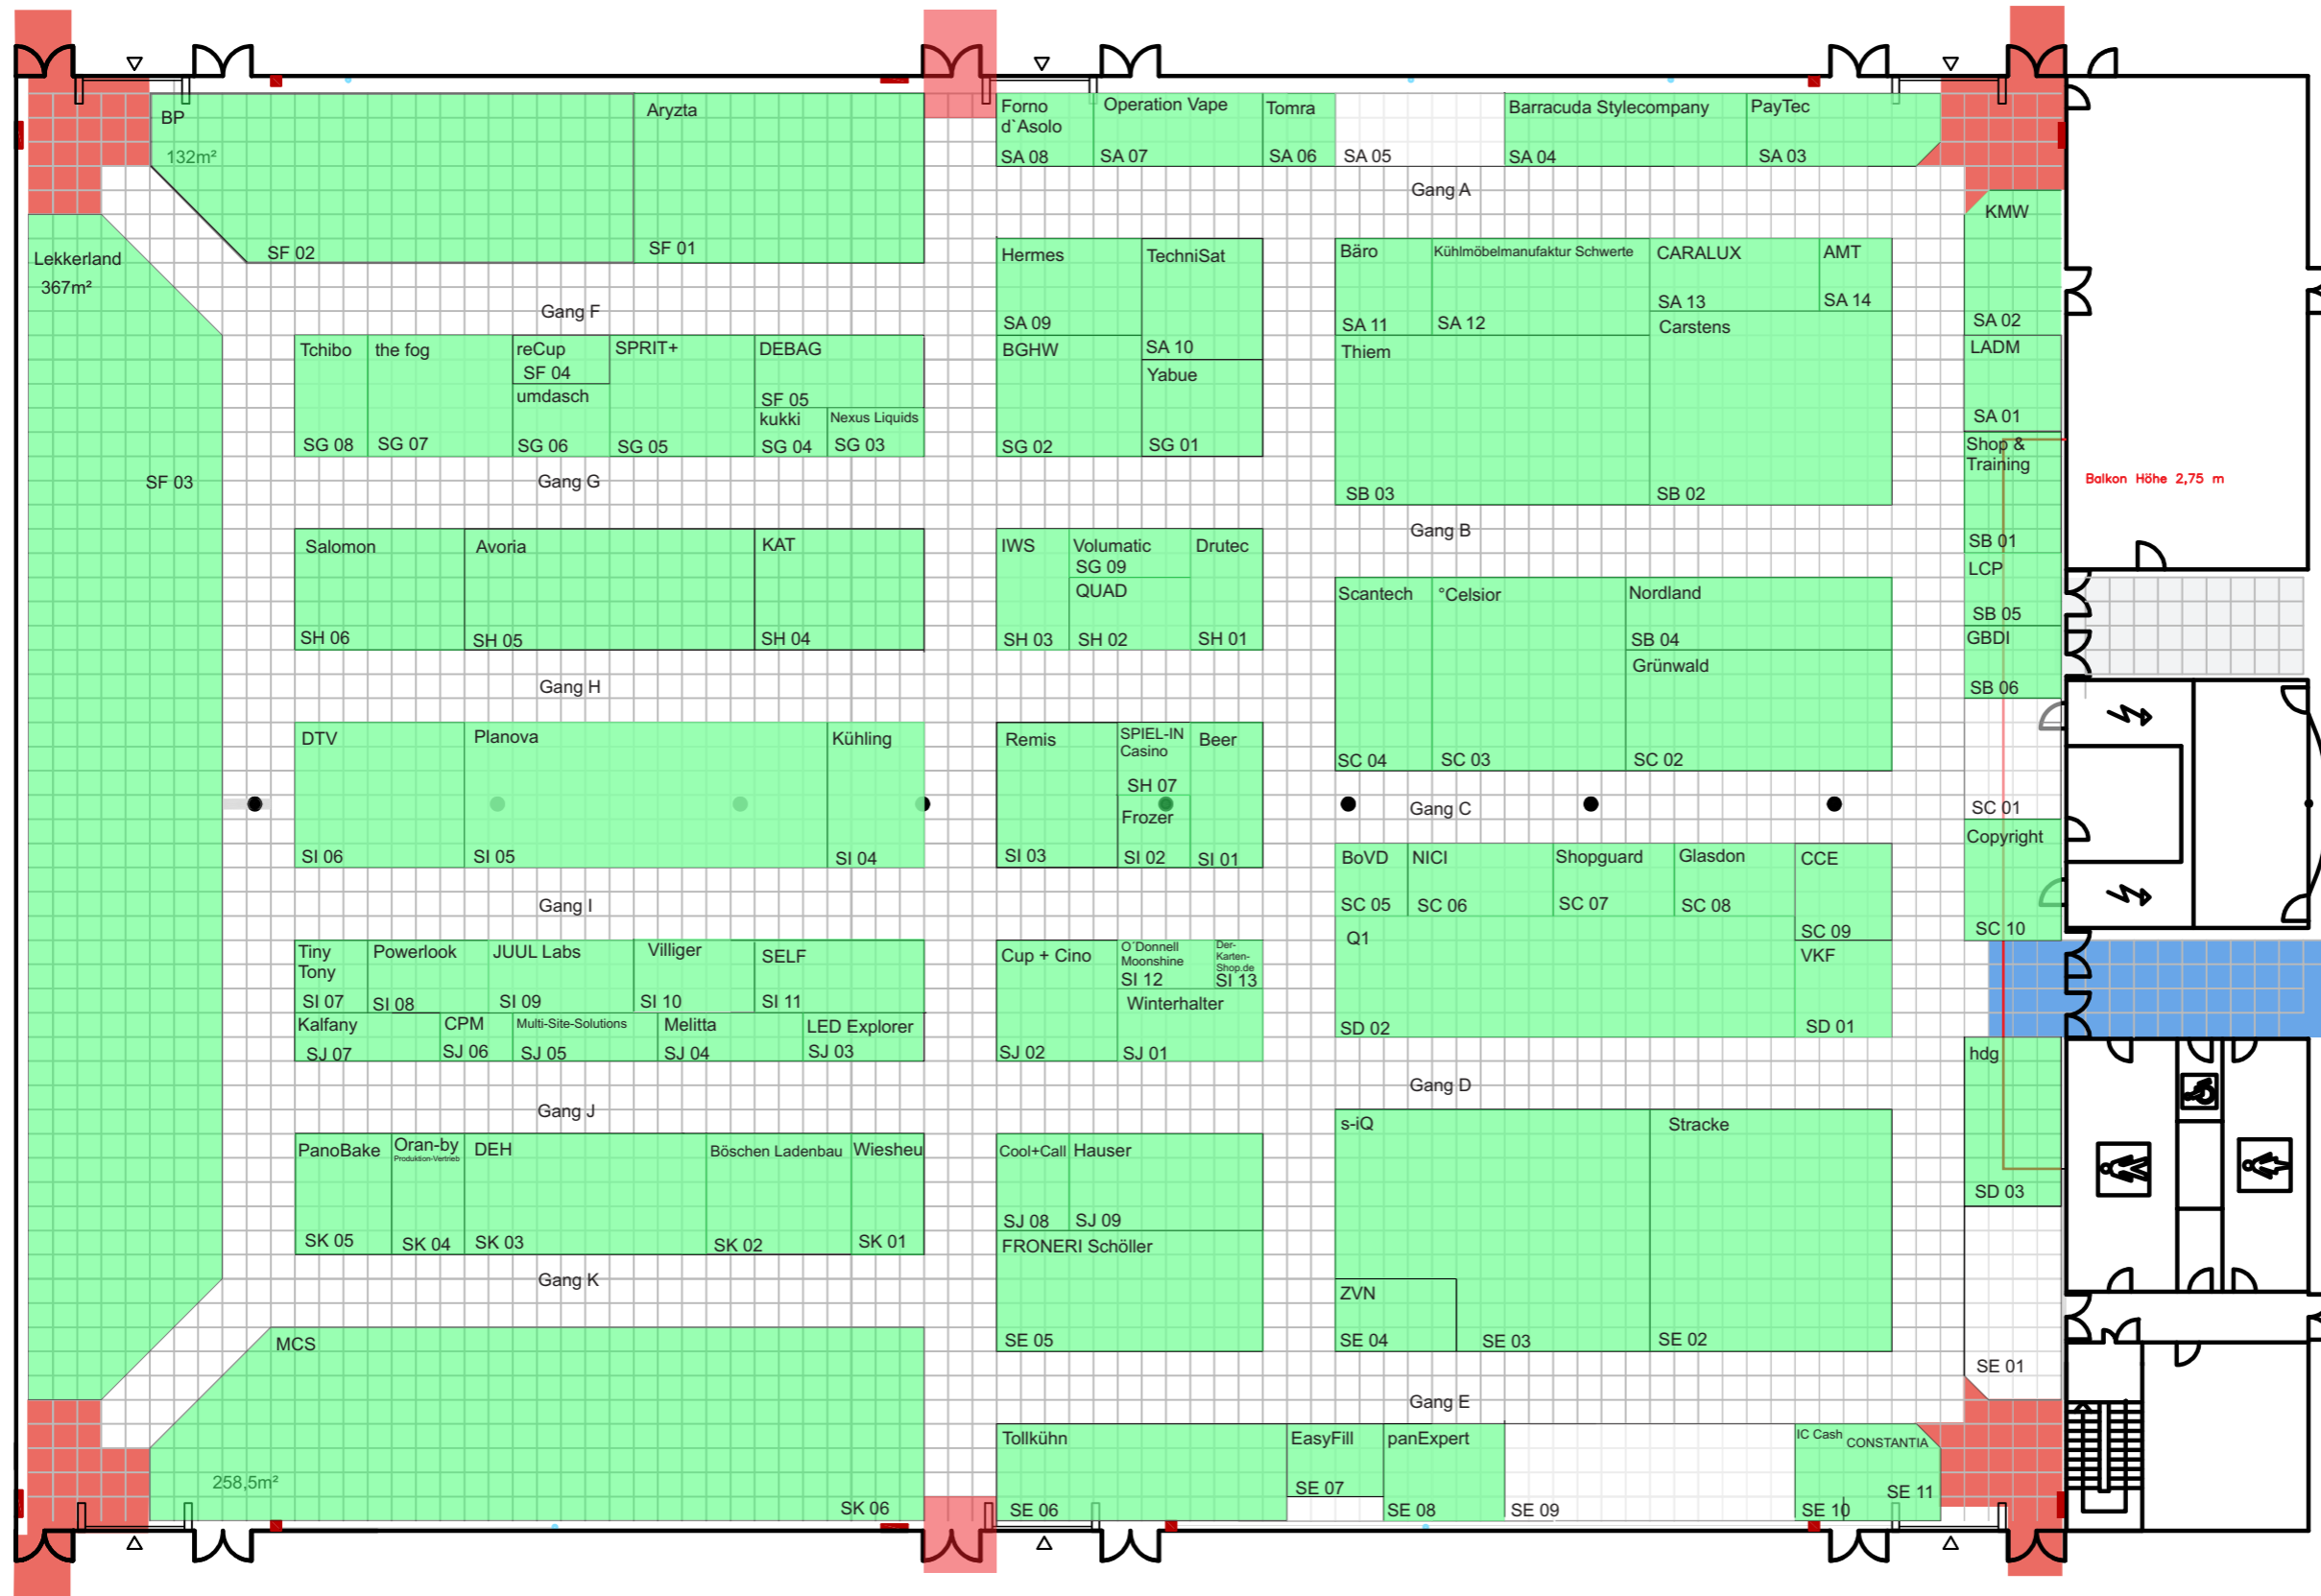

Messehalle Süd

Stand: 14.02.2019

MESSE 2019

- Säulen Ø 45
- Reserviert
- Gebucht
- Fluchtwege
- Durchgang
- Wasserstutzen
- Wandhydrant

Wandhydranten müssen insgesamt sichtbar und frei zugänglich sein!