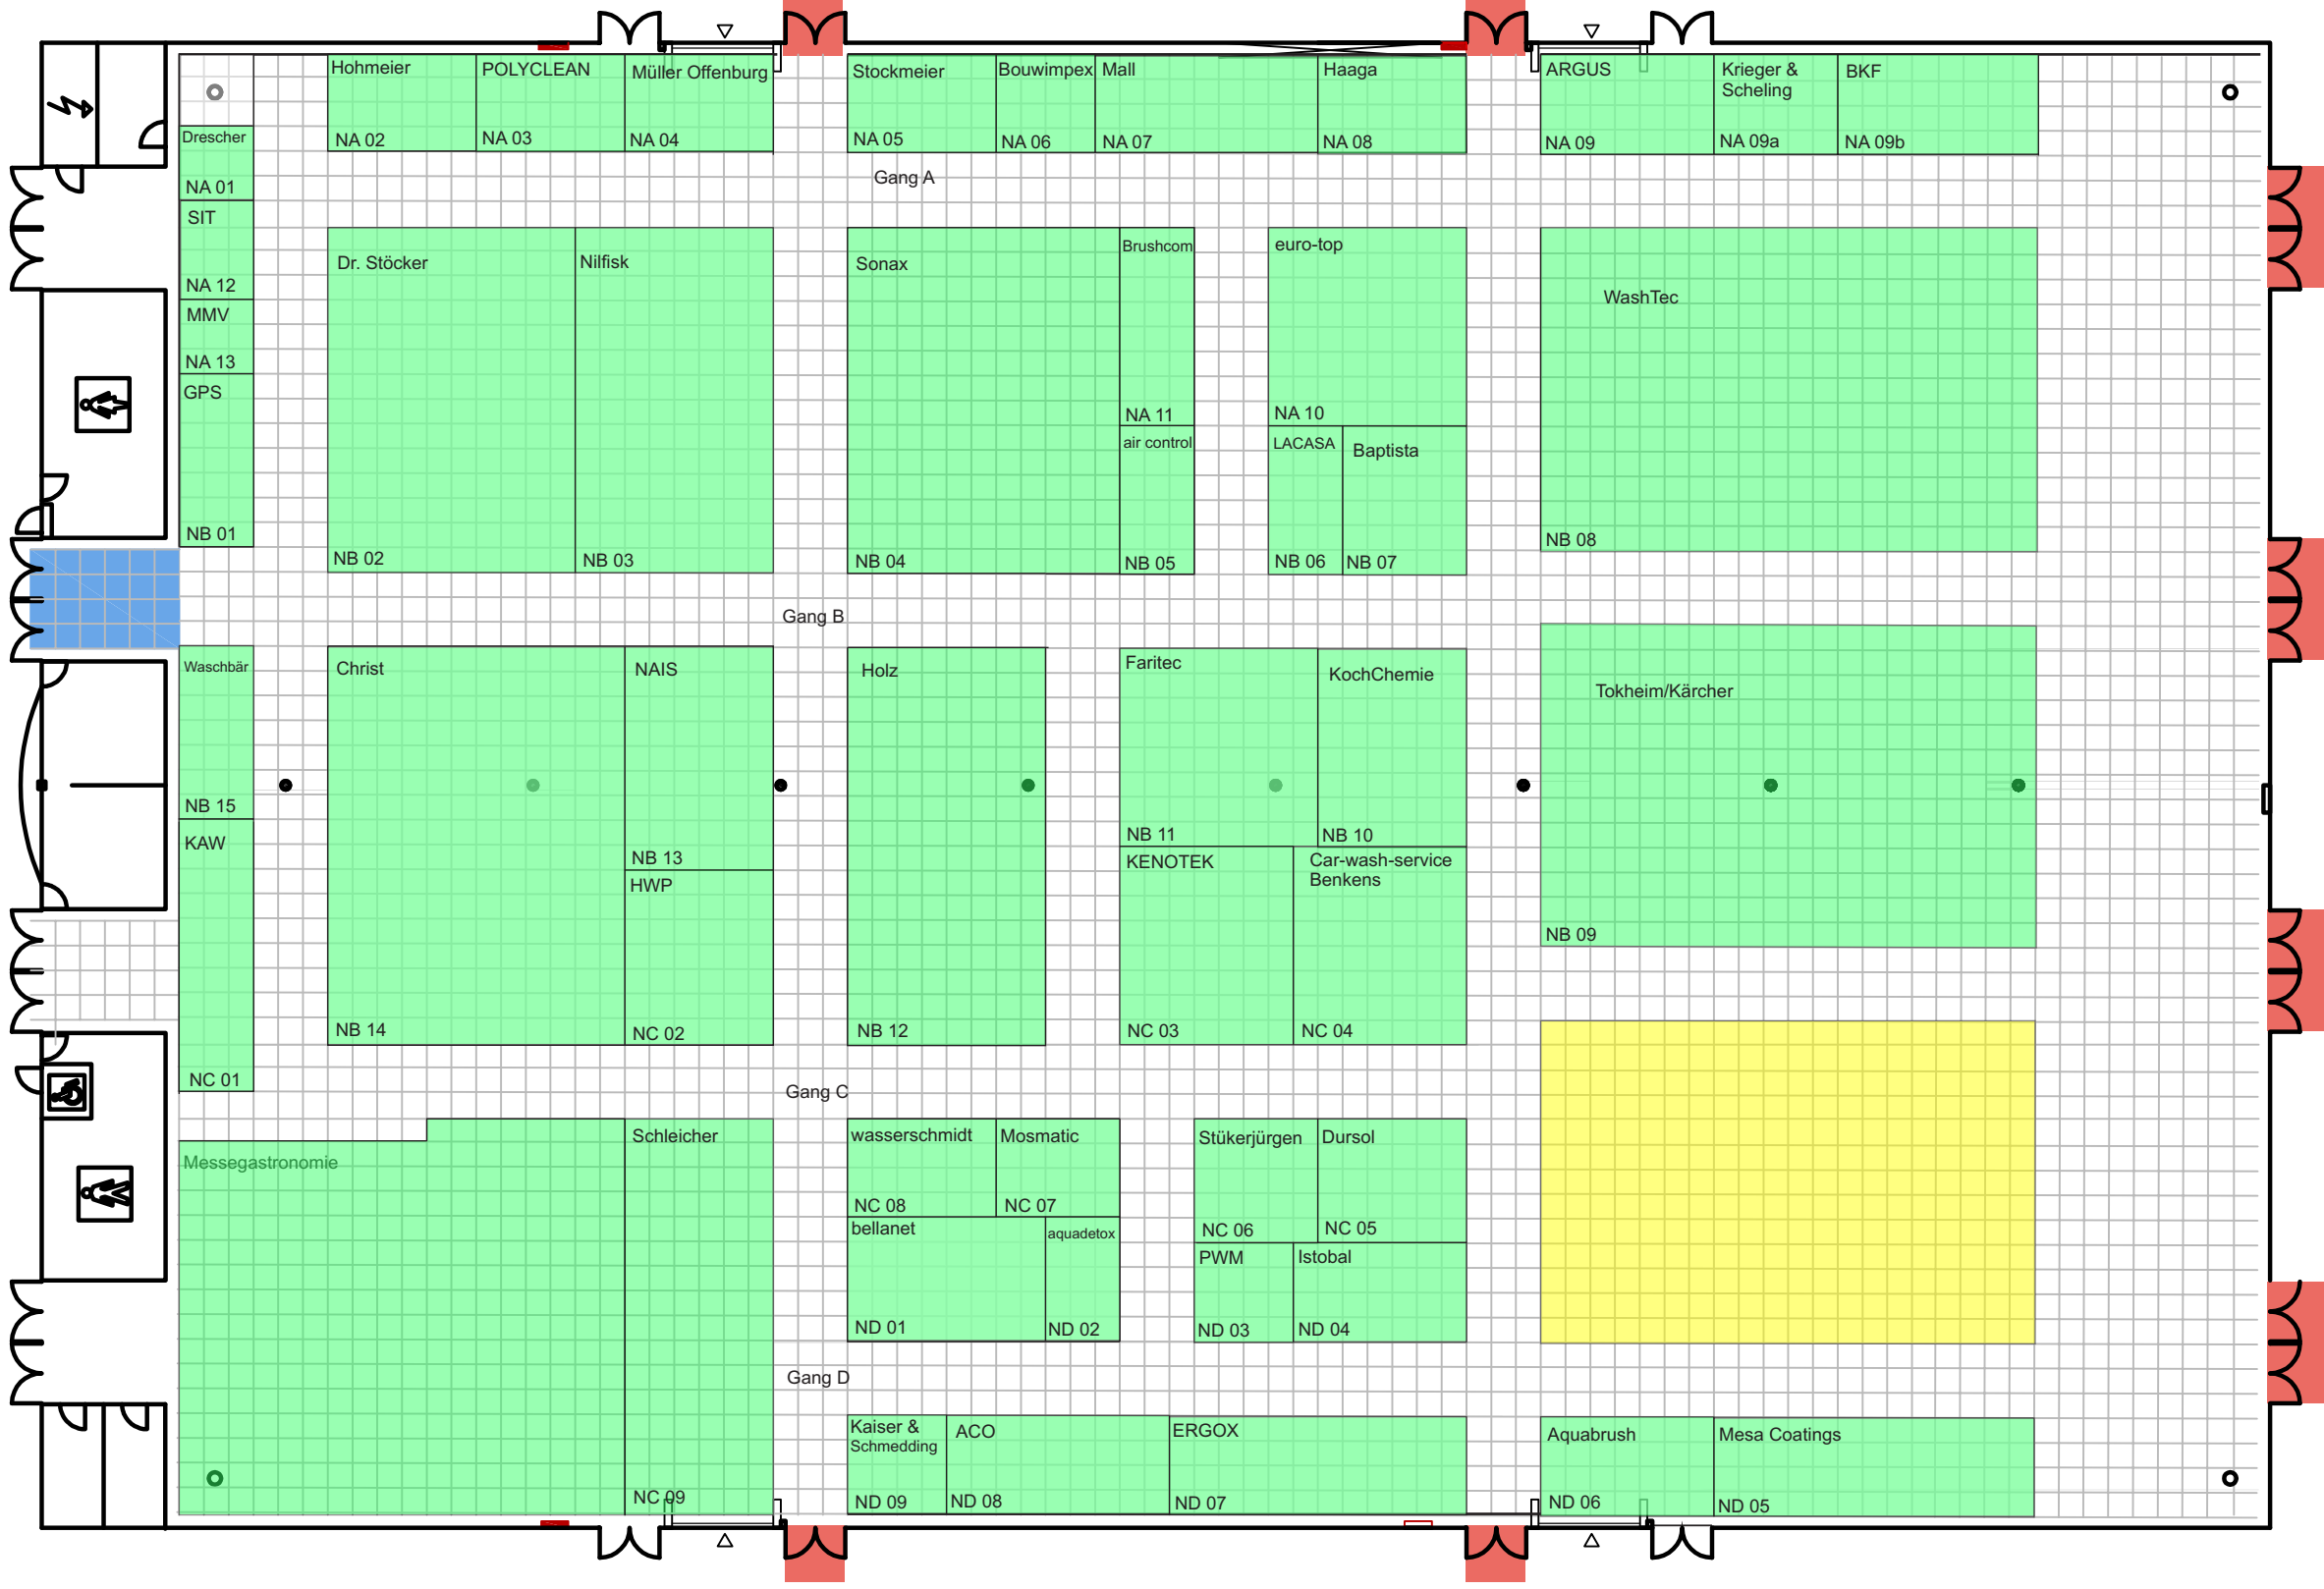

Messehalle Nord

Stand: 31.01.2019

MESSE 2019

- Säulen Ø 45
- Reserviert
- Gebucht
- Fluchtwege
- Durchgang
- Wasserstutzen
- Wandhydrant

Wandhydranten müssen insgesamt sichtbar und frei zugänglich sein!