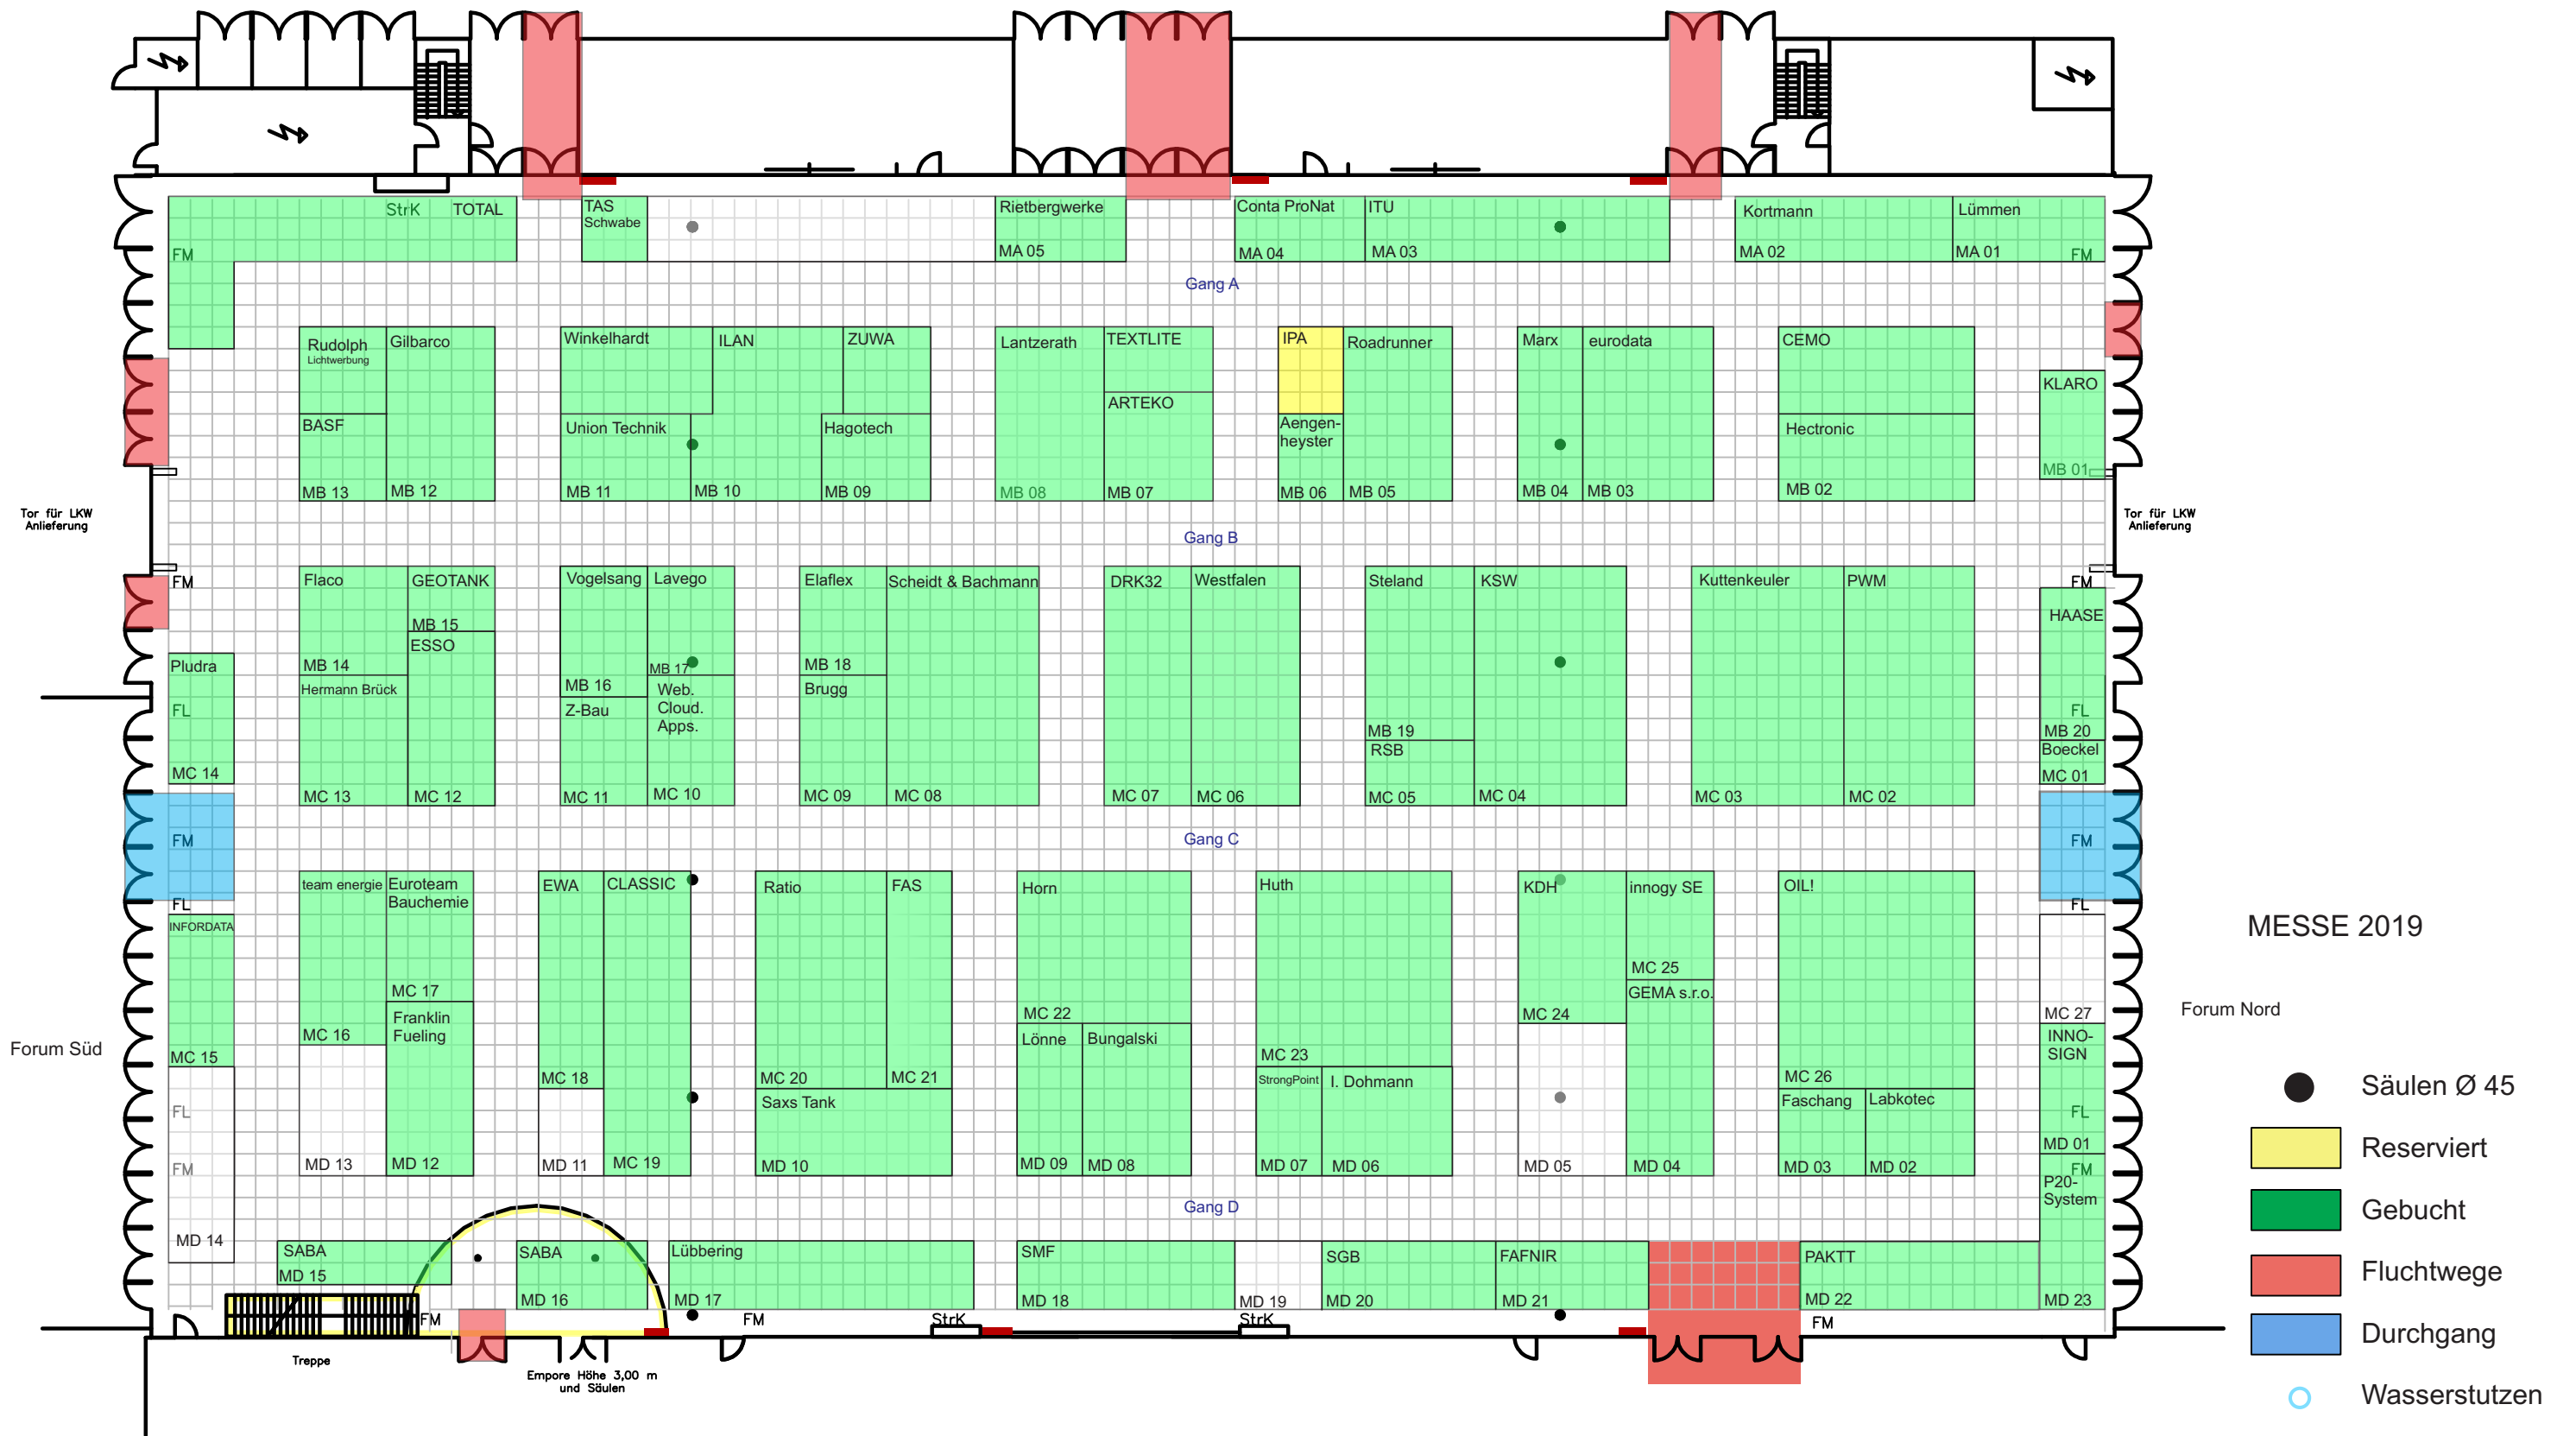

Messehalle Mitte

Stand: 11.4.2018

MESSE 2019

Forum Nord

- Säulen Ø 45
- Reserviert
- Gebucht
- Fluchtwege
- Durchgang
- Wasserstutzen
- Wandhydrant

Wandhydranten müssen insgesamt sichtbar und frei zugänglich sein!