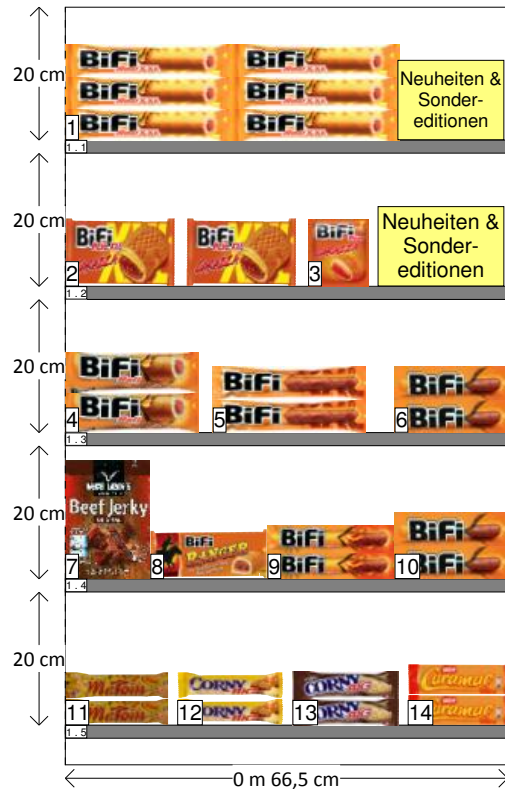

Sortiments- und Platzierungsempfehlung Standardplanogramm Tankstelle: 403 cm - 5 Böden

Sortiments- und Platzierungsempfehlung Standardplanogramm Tankstelle: 403 cm - 5 Böden

Regalbelegungsplan

Boden 1				
Produktnr.	EAN	Name	Kategorie	Hersteller
1	40004587	BiFi Roll XXL 75G	Snack	Unilever
Boden 2				
Produktnr.	EAN	Name	Kategorie	Hersteller
2	4000400077905	Carazza XXL 75G	Snack	Unilever
3	4000400075017	Carazza der Pizza-Snack 40G	Snack	Unilever
Boden 3				
Produktnr.	EAN	Name	Kategorie	Hersteller
4	40004617	BiFi Roll 50G	Snack	Unilever
5	40004624	BiFi XXL 40G	Snack	Unilever
6	40004600	BiFi Minisalami 25G	Snack	Unilever
Boden 4				
Produktnr.	EAN	Name	Kategorie	Hersteller
7	4047751730219	Beef Jerky 25G	Snack	Jack Link's
8	4000400075703	Rangers Texas Pack Beef und Bacon 50G	Snack	Unilever
9	40004815	BiFi Peperami 25G	Snack	Unilever
10	40004600	BiFi Minisalami 25G	Snack	Unilever
Boden 5				
Produktnr.	EAN	Name	Kategorie	Hersteller
11	4021700800000	Mr. Tom 40G	Riegel	Hosta GmbH & Co. KG
12	4011800524012	Corny Big Schoko Banane 50G	Riegel	Schwartau
13	4011800520052	Corny Big Schoko 50G	Riegel	Schwartau
14	5000189976719	Caramac 30G	Riegel	Nestlé Kaffee & Schokoladen Gm...