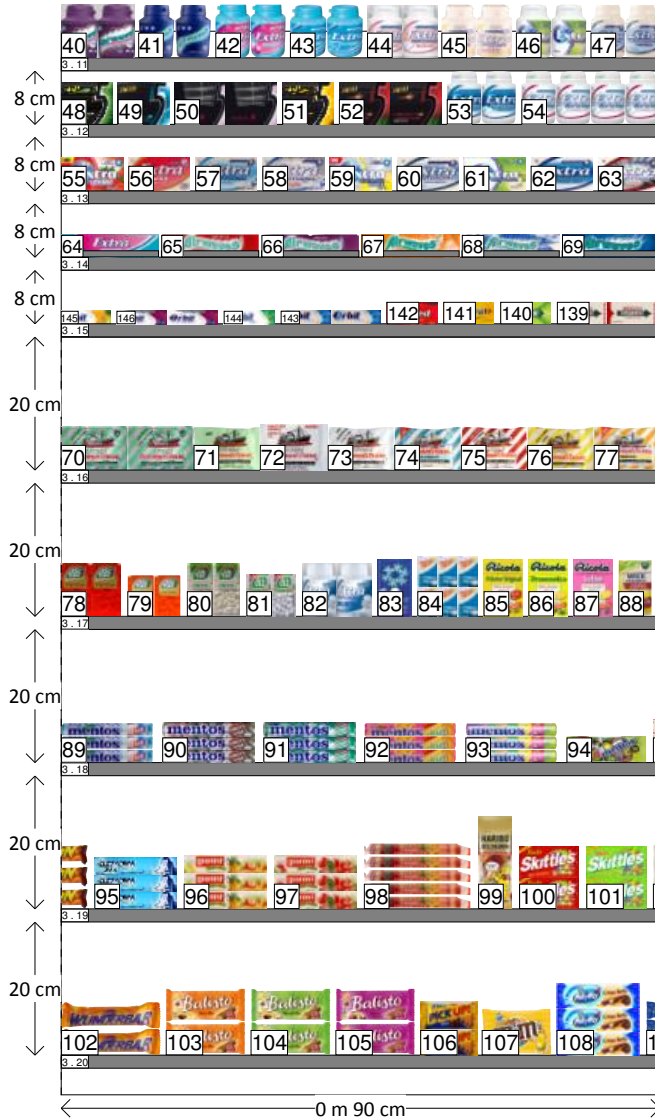

Sortiments- und Platzierungsempfehlung Standardplanogramm Tankstelle: 403 cm - 5 Böden

Regalbelegungsplan