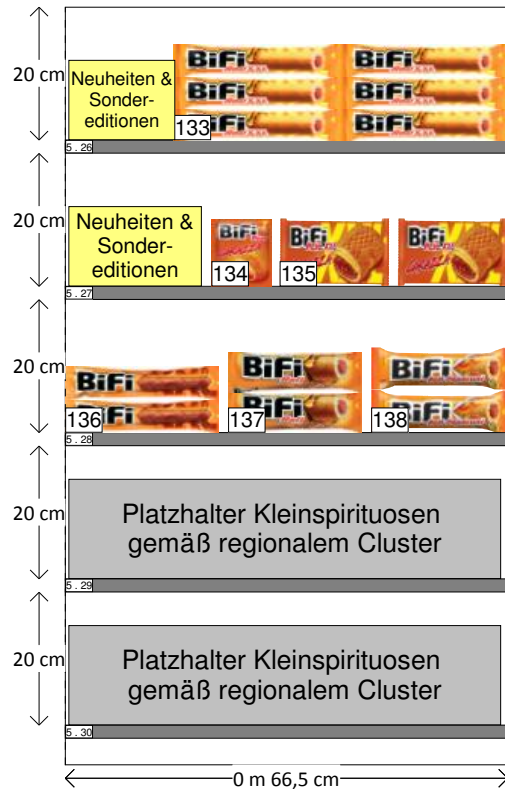

Sortiments- und Platzierungsempfehlung Standardplanogramm Tankstelle: 403 cm - 5 Böden

Regalbelegungsplan

Boden 26				
Produktnr.	EAN	Name	Kategorie	Hersteller
133	40004587	BiFi Roll XXL 75G	Snack	Unilever
Boden 27				
Produktnr.	EAN	Name	Kategorie	Hersteller
134	4000400075017	Carazza der Pizza-Snack 40G	Snack	Unilever
135	4000400077905	Carazza XXL 75G	Snack	Unilever
Boden 28				
Produktnr.	EAN	Name	Kategorie	Hersteller
136	40004624	BiFi XXL 40G	Snack	Unilever
137	40004617	BiFi Roll 50G	Snack	Unilever
138	4000400077967	BiFi Roll Peperoni 50G	Snack	Unilever
Boden 29				
Boden 30