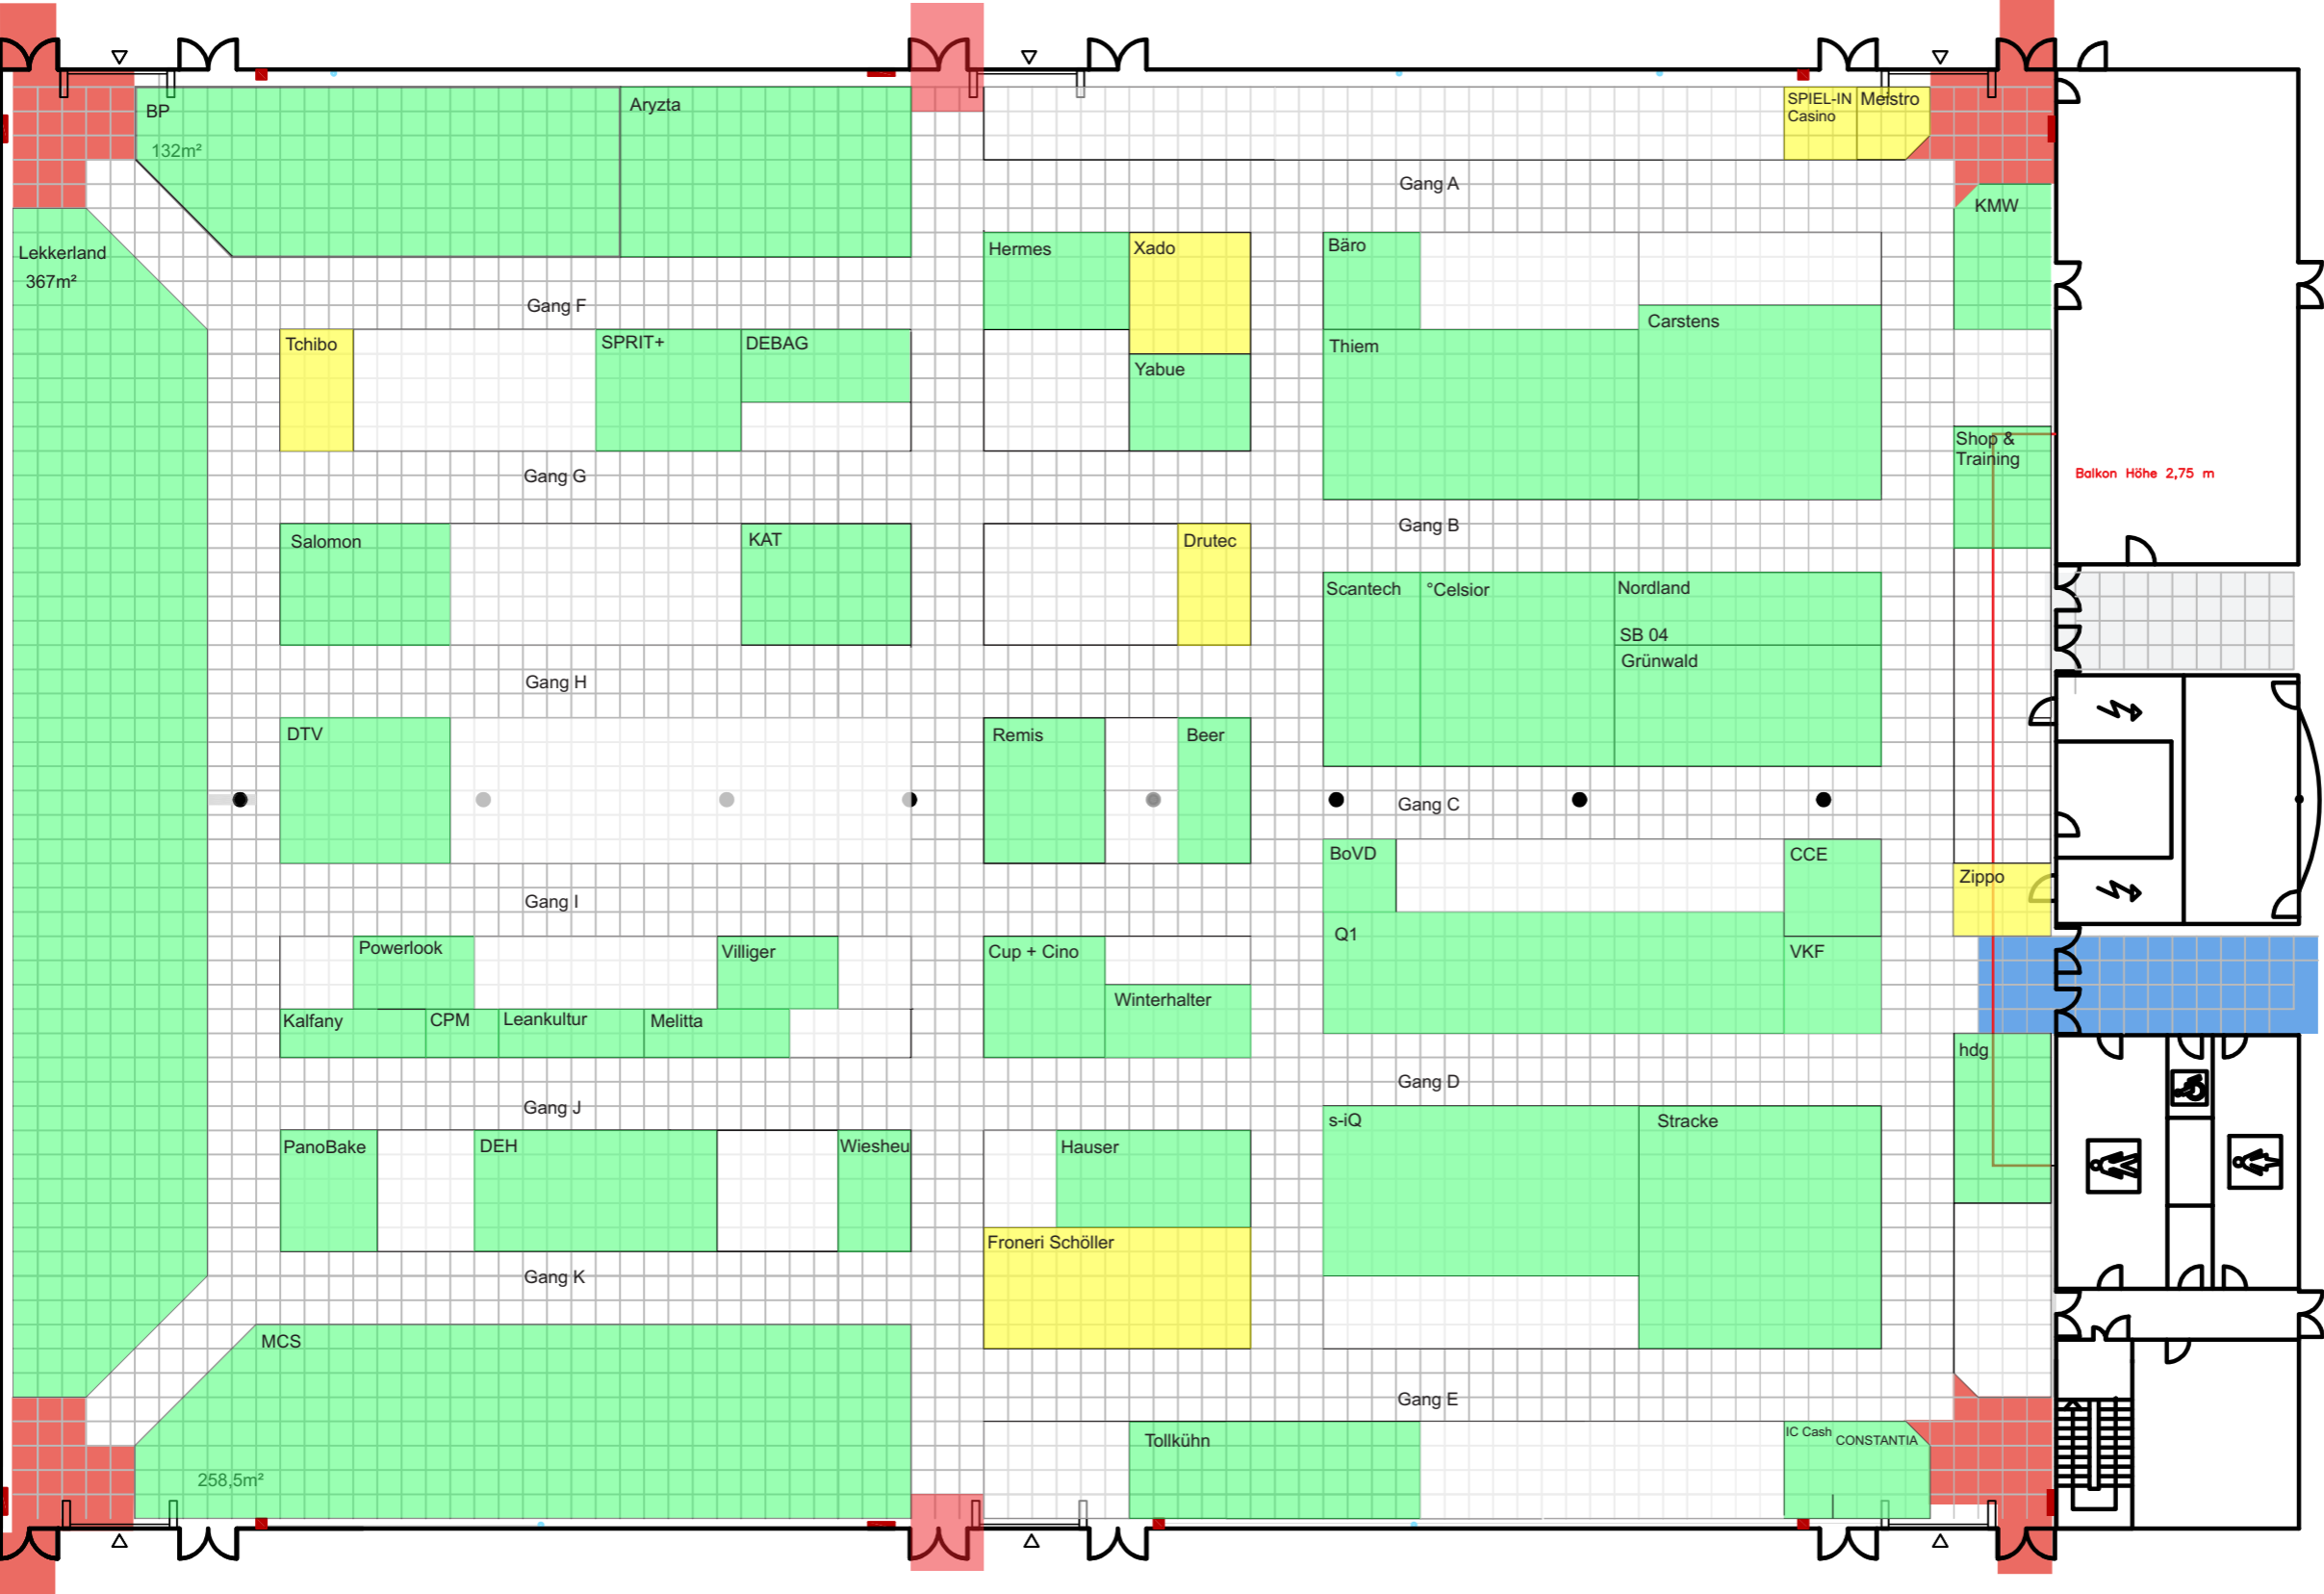

Messehalle Süd

Stand: 7.3.2018

MESSE 2019

- Säulen Ø 45
- Reserviert
- Gebucht
- Fluchtwege
- Durchgang
- Wasserstutzen
- Wandhydrant

Wandhydranten müssen insgesamt sichtbar und frei zugänglich sein!