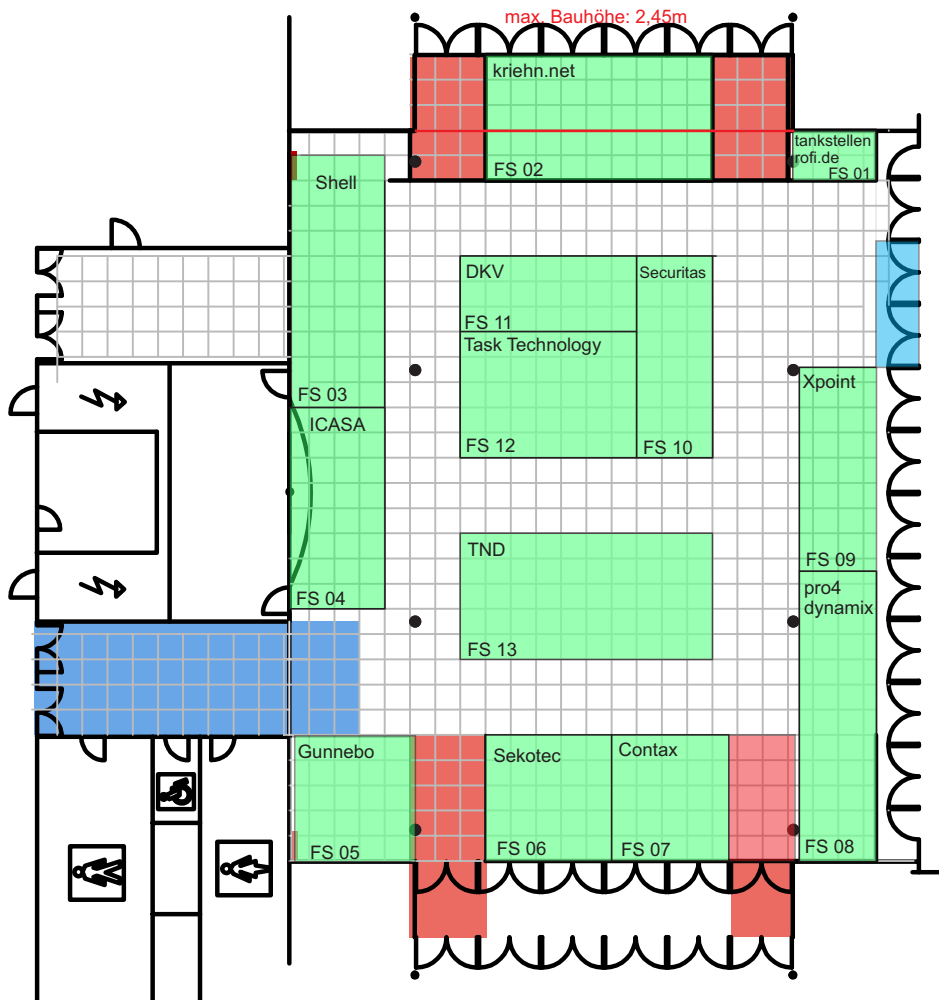

Forum Süd

Stand: 30.11.2018

Messe 2019

- Säulen Ø 45
- Reserviert
- Gebucht
- Fluchtwege
- Durchgang
- Wasserstutzen
- Wandhydrant

Wandhydranten und Feuermelder müssen insgesamt sichtbar und frei zugänglich sein!