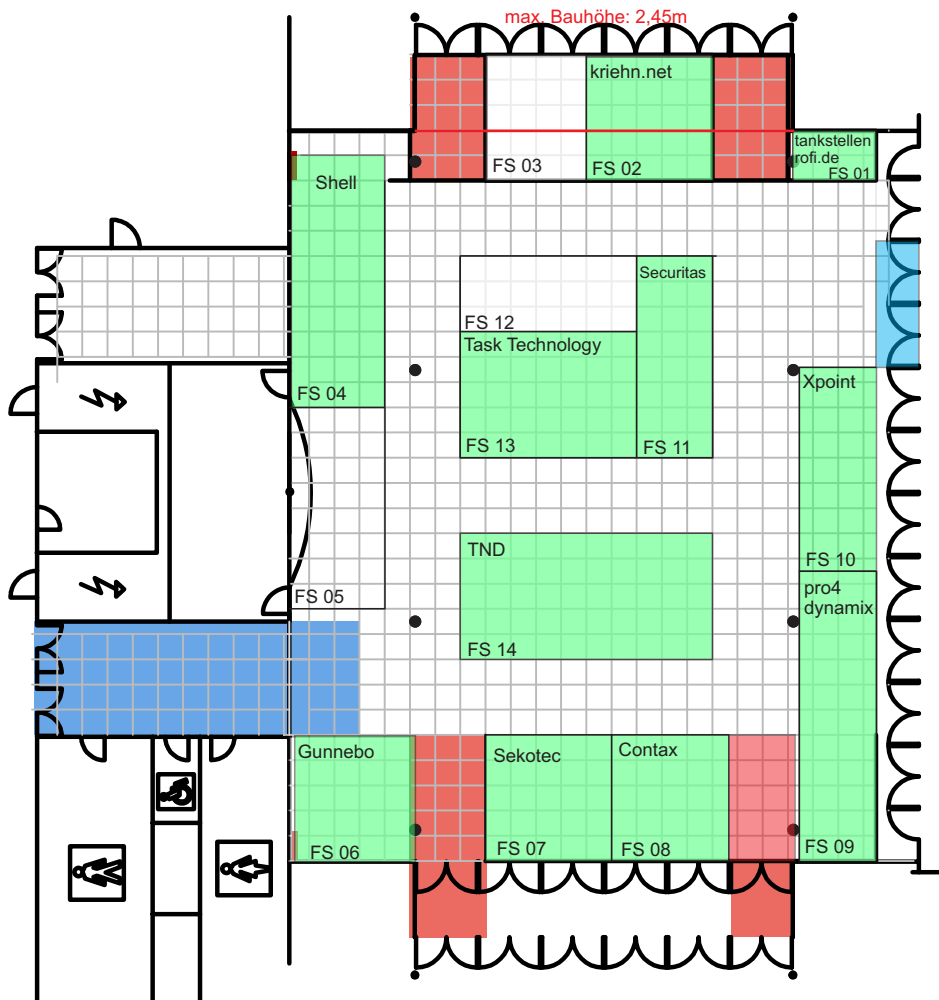

Forum Süd

Stand: 9.3.2018

Messe 2019

- Säulen Ø 45
- Reserviert
- Gebucht
- Fluchtwege
- Durchgang
- Wasserstutzen
- Wandhydrant

Wandhydranten und Feuermelder müssen insgesamt sichtbar und frei zugänglich sein!