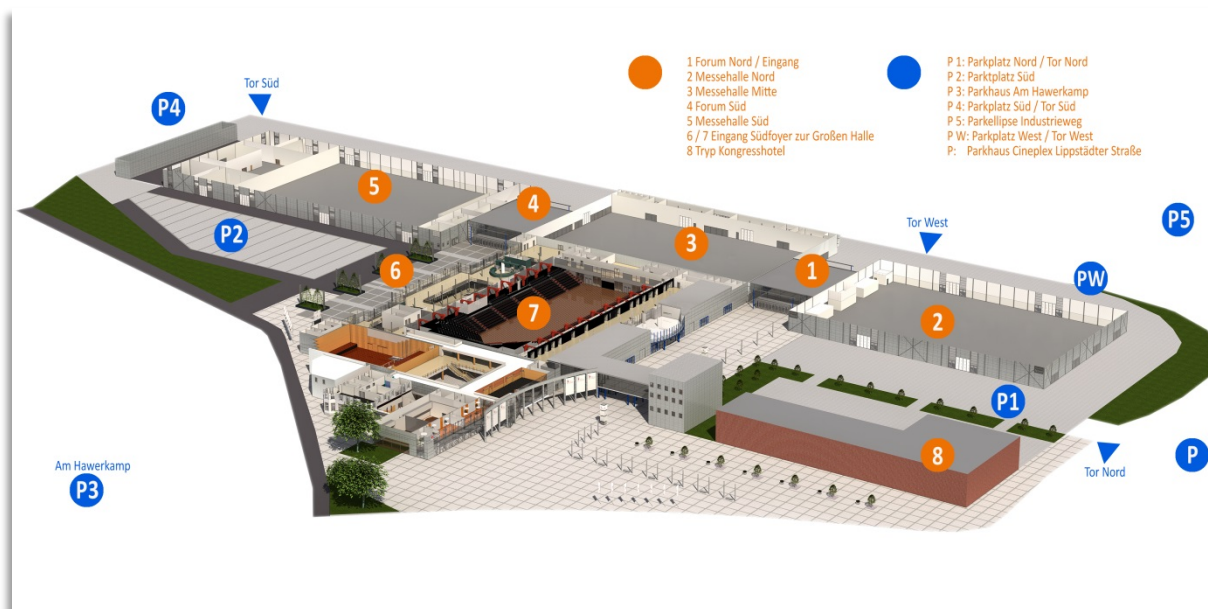

Von Süden kommend: Mit dem Auto über die A 1 von Süden kommend bis Abfahrt Münster Süd; jetzt auf die B 51 in Richtung Münster. Nach etwa 4 km wechselt die B 51 in die B 219. Weiter geradeaus. Nach weiteren 2,5 km rechts in die Moltkestraße (B 54); jetzt bis Kreisverkehr; an der 2. Ausfahrt verlassen. Nach ca. 1,5 km Einmündung Albersloher Weg. Die Halle Münsterland ist ausgeschildert.

Per Flugzeug: Der Flughafen Münster / Osnabrück liegt ca. 25 Autominuten, der Flughafen Dortmund ca. 30 Autominuten entfernt.

Per Bahn: Vom Hauptbahnhof Münster erreichen Sie das Messe & Congress Centrum mit den Buslinien 6, 8 und 17.

Gute Anreise und herzlich Willkommen in Münster.