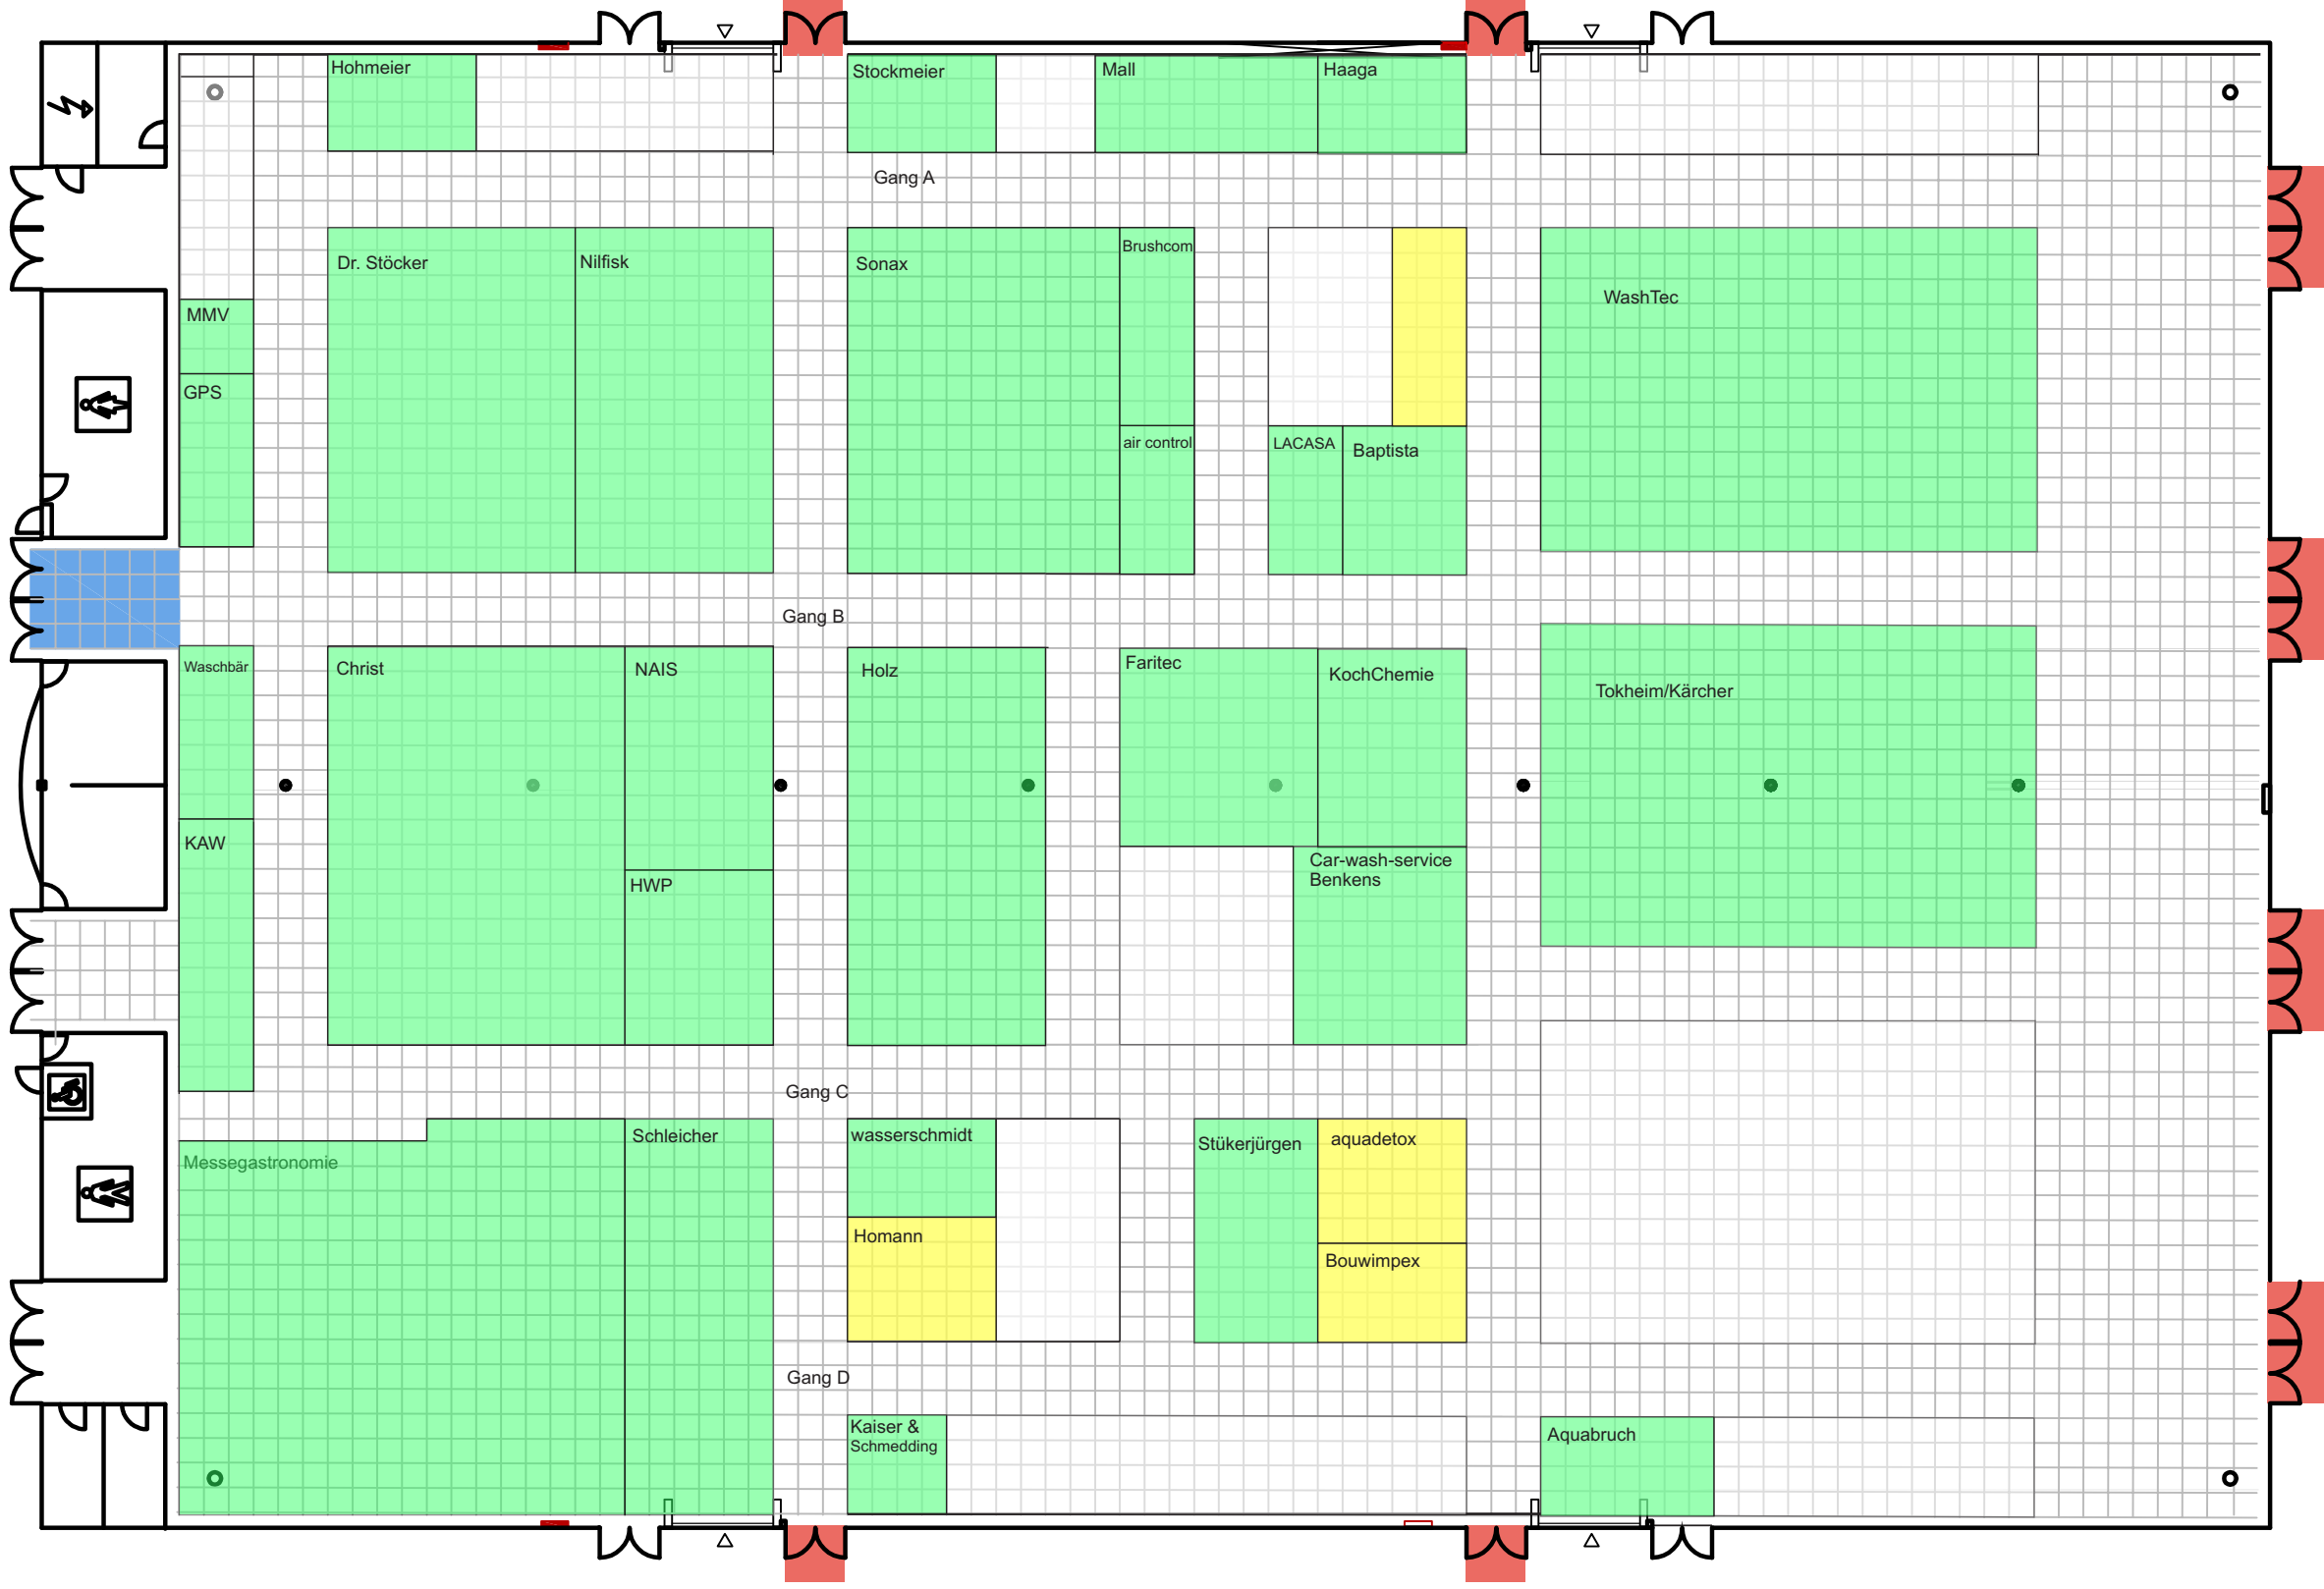

Messehalle Nord

Stand: 3.4.2018

MESSE 2019

- Säulen Ø 45
- Reserviert
- Gebucht
- Fluchtwege
- Durchgang
- Wasserstutzen
- Wandhydrant

Wandhydranten müssen insgesamt sichtbar und frei zugänglich sein!