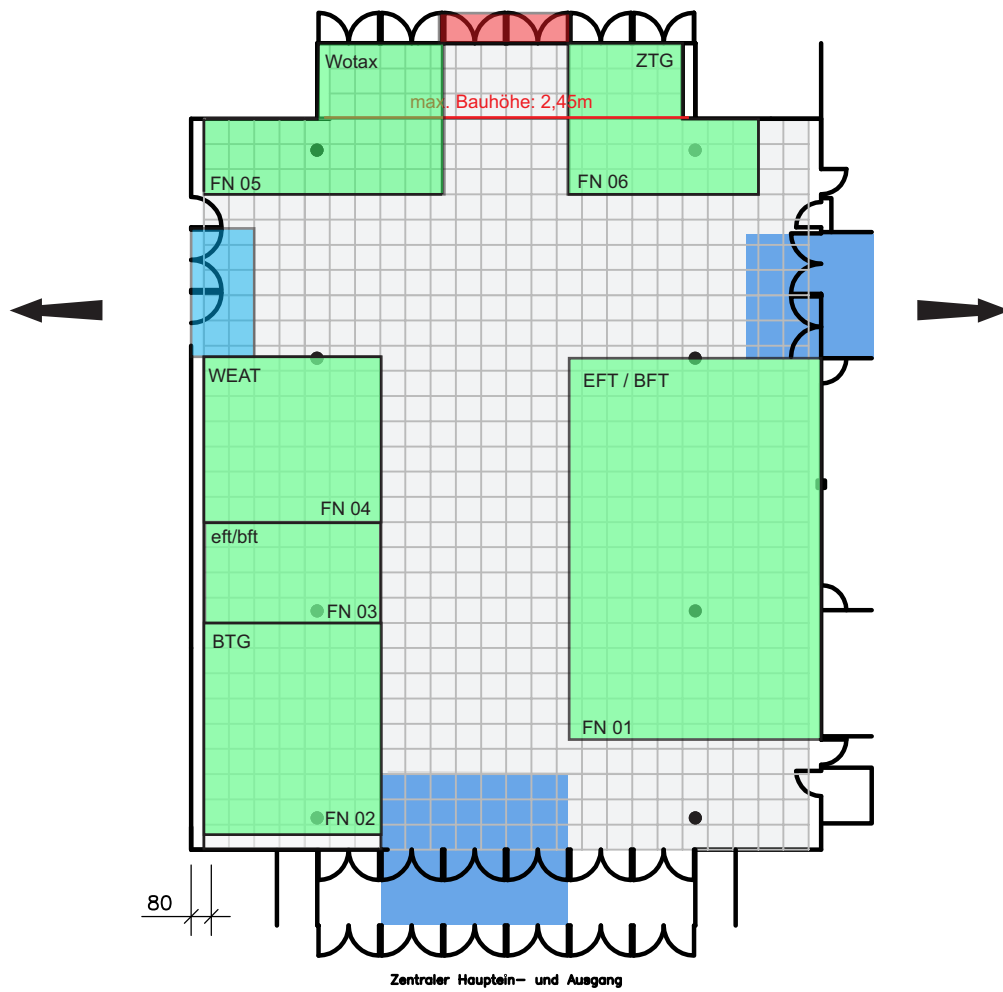

Forum Nord

Stand: 5.3.2018

Messe 2019

- SäulenØ 45
- Reserviert
- Gebucht
- Fluchtwege
- Durchgang