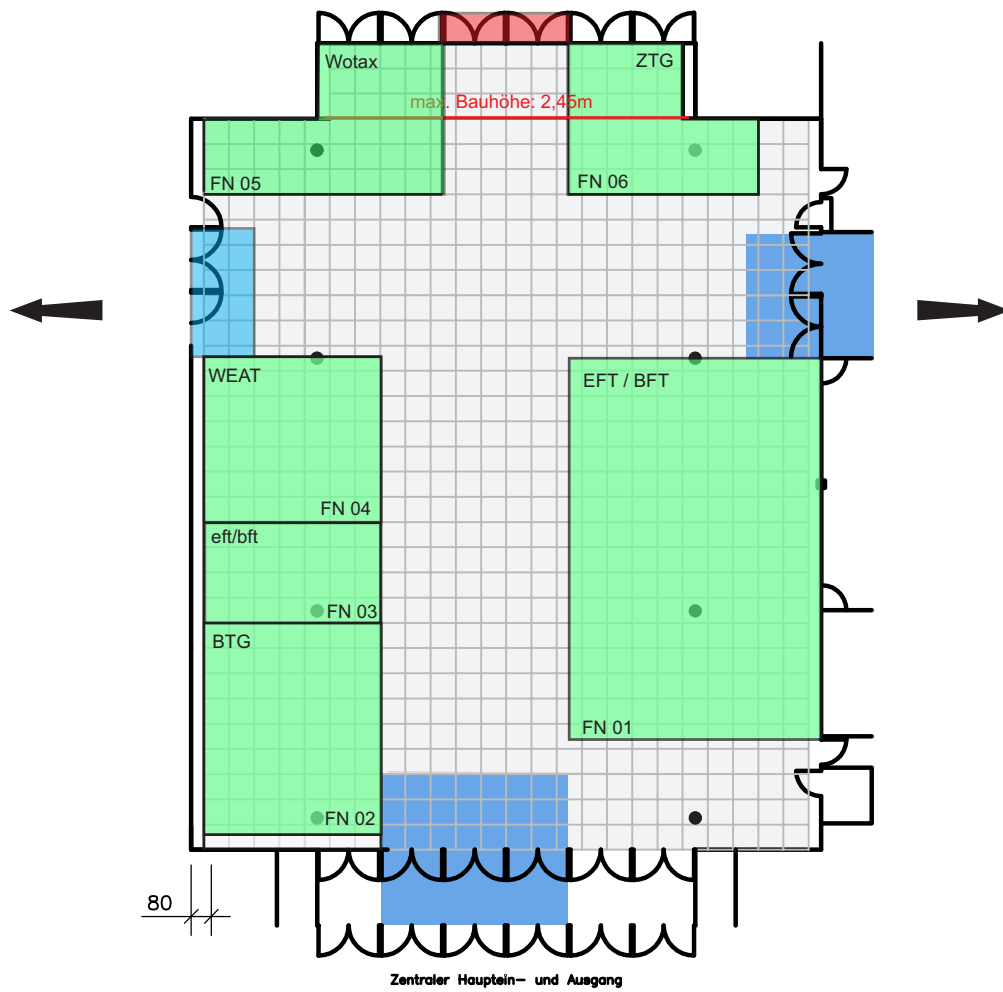

# Forum Nord

Stand: 5.3.2018

Messe 2019

- SäulenØ 45
- Reserviert
- Gebucht
- Fluchtwege
- Durchgang